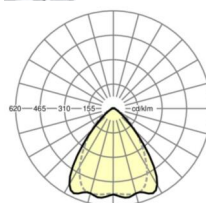

KENNDATEN

Bestellnummer	19530006100
EAN-Nummer	4020863432660
Stat. Waren-Nr.	94051190
Prüfzeichen	IP 20, Schutzklasse I, ENEC10 VDE, F, HACCP DIN10500/Food/IFS-anwendungsbezogene Eignung/BRC, Indoor, CE
Stoßfestigkeitsgrad-IK	IK03 (-20°C bis 30°C)
Umgebungstemperatur	ta -20°C bis 30°C
Besondere Eigenschaften	Ready for IoT
Garanzzeit	5 Jahre
Staatliche Förderprogramme	BEG - Bundesförderung für effiziente Gebäude (gültig nur für Deutschland)

ELEKTROTECHNIK

Betriebsgerät	Elektronischer Treiber DALI2 (1 Stück)
Systemleistung	49W
Netzspannung	230V/50Hz
LS-Schalter (Einschaltstrom)	13 Stück/B10, 24 Stück/B16, 25 Stück/C10, 40 Stück/C16
Energieeffizienzklasse/Lichtquelle	C

LICHTTECHNIK

Bestückung	LED, Farbwiedergabe/Lichtfarbe CRI ≥ 80 / 3000K
Farborttoleranz (MacAdam)	3SDCM
Bemessungslichtstrom	7964lm
LED-Lebensdauer	50000h L80/B10 (Tq 30°C), 70000h L80/B50 (Tq 30°C)
Leuchten Lichtausbeute	162lm/W
Ausstrahlungswinkel	80° (C0) / 75° (C90)
UGR q/l	20.4 / 21.0

MECHANIK

Gehäusefarbe	verkehrsweiß RAL 9016
Abmessungen (LxBxH/DxH)	1531mm x 55mm x 37mm
Gewicht (netto)	1.65kg
Montageart	Tragschienensystem-Montage, Lichtstruktur

Maße

L	1531 mm	Länge
B	55 mm	Breite
H	37 mm	Höhe

DEEP-LINK

<https://www.regiolux.de/de/article/19530006100>

Referenz
ηLB
Φ ↓/↑
UGR q/l

LED 8000lm 830
100 %
98 % / 2 %
20.4 / 21.0