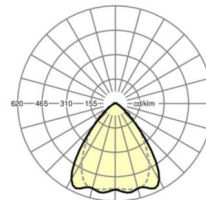

KENNDATEN

Bestellnummer	19530024260
EAN-Nummer	4020863432974
Stat. Waren-Nr.	94051190
Prüfzeichen	IP 20, Schutzklasse I, ENEC10 VDE, F, HACCP DIN10500/Food/IFS-anwendungsbezogene Eignung/BRC, Indoor, CE
Stoßfestigkeitsgrad-IK	IK03 (-20°C bis 25°C)
Umgebungstemperatur	ta -20°C bis 25°C
Garantiezeit	5 Jahre
Staatliche Förderprogramme	BEG - Bundesförderung für effiziente Gebäude (gültig nur für Deutschland)

ELEKTROTECHNIK

Betriebsgerät	Elektronischer Treiber (1 Stück)
Systemleistung	132W
Netzspannung	230V/50Hz
LS-Schalter (Einschaltstrom)	7 Stück/B10, 12 Stück/B16, 12 Stück/C10, 20 Stück/C16
Energieeffizienzklasse/Lichtquelle	C

LICHTTECHNIK

Bestückung	LED, Farbwiedergabe/Lichtfarbe CRI ≥ 80 / 3000K
Farbortoleranz (MacAdam)	3SDCM
Bemessungslichtstrom	19782lm
LED-Lebensdauer	50000h L80/B10 (Tq 25°C), 70000h L80/B50 (Tq 25°C)
Leuchten Lichtausbeute	150lm/W
Ausstrahlungswinkel	80° (C0) / 75° (C90)
UGR q/l	22.1 / 22.8

MECHANIK

Gehäusefarbe	verkehrsweiß RAL 9016
Abmessungen (LxBxH/DxH)	2299mm x 55mm x 37mm
Gewicht (netto)	2.2kg
Montageart	Tragschienensystem-Montage, Lichtstruktur

Maße

L	2299 mm	Länge
B	55 mm	Breite
H	37 mm	Höhe

DEEP-LINK

<https://www.regiolux.de/de/article/19530024260>

Referenz
ηLB
Φ ↓/↑
UGR q/l

LED 21000lm 830
100 %
98 % / 2 %
22.1 / 22.8