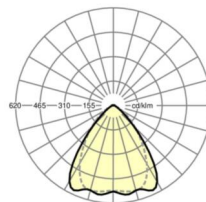

KENNDATEN

Bestellnummer	19530024020
EAN-Nummer	4020863432844
Stat. Waren-Nr.	94051190
Prüfzeichen	IP 20, Schutzklasse I, ENEC10 VDE, F, HACCP DIN10500/Food/IFS-anwendungsbezogene Eignung/BRC, Indoor, CE
Stoßfestigkeitsgrad-IK	IK03 (-20°C bis 35°C)
Umgebungstemperatur	ta -20°C bis 35°C
Garantiezeit	5 Jahre
Staatliche Förderprogramme	BEG - Bundesförderung für effiziente Gebäude (gültig nur für Deutschland)

ELEKTROTECHNIK

Betriebsgerät	Elektronischer Treiber (1 Stück)
Systemleistung	36W
Netzspannung	230V/50Hz
LS-Schalter (Einschaltstrom)	17 Stück/B10, 28 Stück/B16, 29 Stück/C10, 48 Stück/C16
Energieeffizienzklasse/Lichtquelle	C

LICHTTECHNIK

Bestückung	LED, Farbwiedergabe/Lichtfarbe CRI ≥ 80 / 4000K
Farbortoleranz (MacAdam)	3SDCM
Bemessungslichtstrom	6850lm
LED-Lebensdauer	50000h L80/B10 (Tq 35°C), 70000h L80/B50 (Tq 35°C), 100000h L80/B50 (Tq 30°C)
Leuchten Lichtausbeute	192lm/W
Ausstrahlungswinkel	80° (C0) / 75° (C90)
UGR q/l	18.5 / 19.1

MECHANIK

Gehäusefarbe	verkehrsweiß RAL 9016
Abmessungen (LxBxH/DxH)	2299mm x 55mm x 37mm
Gewicht (netto)	2.2kg
Montageart	Tragschienensystem-Montage, Lichtstruktur

Maße

L	2299 mm	Länge
B	55 mm	Breite
H	37 mm	Höhe

DEEP-LINK

<https://www.regiolux.de/de/article/19530024020>

Referenz
ηLB
Φ ↓/↑
UGR q/l

LED 7000lm 840
100 %
98 % / 2 %
18.5 / 19.1