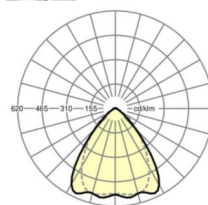

KENNDATEN

Bestellnummer	19530026160
EAN-Nummer	4020863433070
Stat. Waren-Nr.	94051190
Prüfzeichen	IP 20, Schutzklasse I, ENEC10 VDE, F, HACCP DIN10500/Food/IFS-anwendungsbezogene Eignung/BRC, Indoor, CE
Stoßfestigkeitsgrad-IK	IK03 (-20°C bis 35°C)
Umgebungstemperatur	ta -20°C bis 35°C
Besondere Eigenschaften	Ready for IoT
Garanzzeit	5 Jahre
Staatliche Förderprogramme	BEG - Bundesförderung für effiziente Gebäude (gültig nur für Deutschland)

ELEKTROTECHNIK

Betriebsgerät	Elektronischer Treiber DALI2 (1 Stück)
Systemleistung	36W
Netzspannung	230V/50Hz
LS-Schalter (Einschaltstrom)	17 Stück/B10, 28 Stück/B16, 29 Stück/C10, 47 Stück/C16
Energieeffizienzklasse/Lichtquelle	B

LICHTTECHNIK

Bestückung	LED, Farbwiedergabe/Lichtfarbe CRI ≥ 80 / 6500K
Farborttoleranz (MacAdam)	3SDCM
Bemessungslichtstrom	6609lm
LED-Lebensdauer	50000h L80/B10 (Tq 35°C), 70000h L80/B50 (Tq 35°C)
Leuchten Lichtausbeute	185lm/W
Ausstrahlungswinkel	80° (C0) / 75° (C90)
UGR q/l	18.3 / 19.0

MECHANIK

Gehäusefarbe	verkehrsweiß RAL 9016
Abmessungen (LxBxH/DxH)	2299mm x 55mm x 37mm
Gewicht (netto)	2.2kg
Montageart	Tragschienensystem-Montage, Lichtstruktur

Maße

L	2299 mm	Länge
B	55 mm	Breite
H	37 mm	Höhe

DEEP-LINK

<https://www.regiolux.de/de/article/19530026160>

Referenz
ηLB
Φ ↓/↑
UGR q/l

LED 7000lm 865
100 %
98 % / 2 %
18.3 / 19.0