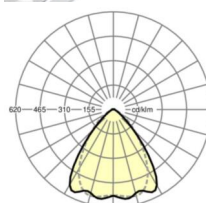

KENNDATEN

Bestellnummer	19535027370
EAN-Nummer	4020863443727
Stat. Waren-Nr.	94051190
Prüfzeichen	IP 20, Schutzklasse I, F, HACCP DIN10500/Food/IFS-anwendungsbezogene Eignung/BRC, Indoor, CE
Stoßfestigkeitsgrad-IK	IK03 (5°C bis 35°C)
Umgebungstemperatur	ta 5°C bis 35°C
Garantiezeit	5 Jahre
Staatliche Förderprogramme	BEG - Bundesförderung für effiziente Gebäude (gültig nur für Deutschland)

ELEKTROTECHNIK

Betriebsgerät	Elektronischer Treiber Notlicht 3h (1 Stück)
Systemleistung	73W
Netzspannung	230V/50Hz
LS-Schalter (Einschaltstrom)	13 Stück/B10, 21 Stück/B16, 22 Stück/C10, 36 Stück/C16
Energieeffizienzklasse/Lichtquelle	C

LICHTTECHNIK

Bestückung	LED, Farbwiedergabe/Lichtfarbe CRI ≥ 80 / 4000K
Farbortoleranz (MacAdam)	3SDCM
Bemessungslichtstrom	13476lm
Bemessungslichtstrom-Notlichtbetrieb	939lm
LED-Lebensdauer	70000h L80/B10 (Tq 35°C), 100000h L80/B50 (Tq 30°C)
Leuchten Lichtausbeute	184lm/W
Ausstrahlungswinkel	80° (C0) / 75° (C90)
UGR q/l	20.7 / 21.5

MECHANIK

Gehäusefarbe	verkehrsweiß RAL 9016
Abmessungen (LxBxH/DxH)	2299mm x 55mm x 37mm
Gewicht (netto)	2.55kg
Montageart	Tragschienensystem-Montage, Lichtstruktur

Maße

L	2299 mm	Länge
B	55 mm	Breite
H	37 mm	Höhe

DEEP-LINK

<https://www.regiolux.de/de/article/19535027370>

Referenz
ηLB
Φ ↓/↑
UGR q/l

LED 13000lm 840
100 %
98 % / 2 %
20.7 / 21.5