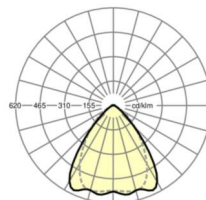

KENNDATEN

Bestellnummer	19535004015
EAN-Nummer	4020863433780
Stat. Waren-Nr.	94051190
Prüfzeichen	IP 20, Schutzklasse I, ENEC10 VDE, F, HACCP DIN10500/Food/IFS-anwendungsbezogene Eignung/BRC, Indoor, CE
Stoßfestigkeitsgrad-IK	IK03 (-20°C bis 35°C)
Umgebungstemperatur	ta -20°C bis 35°C
Garantiezeit	5 Jahre
Staatliche Förderprogramme	BEG - Bundesförderung für effiziente Gebäude (gültig nur für Deutschland)

ELEKTROTECHNIK

Betriebsgerät	Elektronischer Treiber (1 Stück)
Systemleistung	24W
Netzspannung	230V/50Hz
Energieeffizienzklasse/Lichtquelle	C

LICHTTECHNIK

Bestückung	LED, Farbwiedergabe/Lichtfarbe CRI ≥ 80 / 4000K
Farbortoleranz (MacAdam)	3SDCM
Bemessungslichtstrom	4566lm
LED-Lebensdauer	50000h L80/B10 (Tq 35°C), 70000h L80/B50 (Tq 35°C), 100000h L80/B50 (Tq 30°C)
Leuchten Lichtausbeute	192lm/W
Ausstrahlungswinkel	80° (C0) / 75° (C90)
UGR q/l	18.5 / 19.1

MECHANIK

Gehäusefarbe	silbergrau/weißaluminium RAL 9006
Abmessungen (LxBxH/DxH)	1531mm x 55mm x 37mm
Gewicht (netto)	1.75kg
Montageart	Tragschienensystem-Montage, Lichtstruktur

Maße

L	1531 mm	Länge
B	55 mm	Breite
H	37 mm	Höhe

DEEP-LINK

<https://www.regiolux.de/de/article/19535004015>

Referenz	LED 4000lm 840
ηLB	100 %
Φ ↓/↑	98 % / 2 %
UGR q/l	18.5 / 19.1