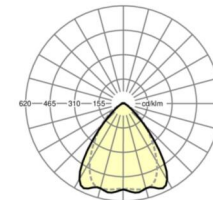

KENNDATEN

Bestellnummer	19535004014
EAN-Nummer	4020863433773
Stat. Waren-Nr.	94051190
Prüfzeichen	IP 20, Schutzklasse I, ENEC10 VDE, F, HACCP DIN10500/Food/IFS-anwendungsbezogene Eignung/BRC, Indoor, CE
Stoßfestigkeitsgrad-IK	IK03 (-20°C bis 35°C)
Umgebungstemperatur	ta -20°C bis 35°C
Garantiezeit	5 Jahre
Staatliche Förderprogramme	BEG - Bundesförderung für effiziente Gebäude (gültig nur für Deutschland)

ELEKTROTECHNIK

Betriebsgerät	Elektronischer Treiber (1 Stück)
Systemleistung	24W
Netzspannung	230V/50Hz
Energieeffizienzklasse/Lichtquelle	C

LICHTTECHNIK

Bestückung	LED, Farbwiedergabe/Lichtfarbe CRI ≥ 80 / 4000K
Farbortoleranz (MacAdam)	3SDCM
Bemessungslichtstrom	4566lm
LED-Lebensdauer	50000h L80/B10 (Tq 35°C), 70000h L80/B50 (Tq 35°C), 100000h L80/B50 (Tq 30°C)
Leuchten Lichtausbeute	192lm/W
Ausstrahlungswinkel	80° (C0) / 75° (C90)
UGR q/l	18.5 / 19.1

MECHANIK

Gehäusefarbe	schwarz RAL 9005
Abmessungen (LxBxH/DxH)	1531mm x 55mm x 37mm
Gewicht (netto)	1.75kg
Montageart	Tragschienen-System-Montage, Lichtstruktur

Maße

L	1531 mm	Länge
B	55 mm	Breite
H	37 mm	Höhe

DEEP-LINK

<https://www.regiolux.de/de/article/19535004014>

Referenz	LED 4000lm 840
ηLB	100 %
Φ ↓/↑	98 % / 2 %
UGR q/l	18.5 / 19.1