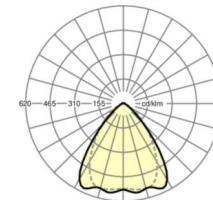

KENNDATEN

Bestellnummer	19535004010
EAN-Nummer	4020863433766
Stat. Waren-Nr.	94051190
Prüfzeichen	IP 20, Schutzklasse I, ENEC10 VDE, F, HACCP DIN10500/Food/IFS-anwendungsbezogene Eignung/BRC, Indoor, CE
Stoßfestigkeitsgrad-IK	IK03 (-20°C bis 35°C)
Umgebungstemperatur	ta -20°C bis 35°C
Garantiezeit	5 Jahre
Staatliche Förderprogramme	BEG - Bundesförderung für effiziente Gebäude (gültig nur für Deutschland)

ELEKTROTECHNIK

Betriebsgerät	Elektronischer Treiber (1 Stück)
Systemleistung	24W
Netzspannung	230V/50Hz
Energieeffizienzklasse/Lichtquelle	B

LICHTTECHNIK

Bestückung	LED, Farbwiedergabe/Lichtfarbe CRI ≥ 80 / 4000K
Farbortoleranz (MacAdam)	3SDCM
Bemessungslichtstrom	4566lm
LED-Lebensdauer	50000h L80/B10 (Tq 35°C), 70000h L80/B50 (Tq 35°C), 100000h L80/B50 (Tq 30°C)
Leuchten Lichtausbeute	192lm/W
Ausstrahlungswinkel	80° (C0) / 75° (C90)
UGR q/l	18.5 / 19.1

MECHANIK

Gehäusefarbe	verkehrsweiß RAL 9016
Abmessungen (LxBxH/DxH)	1531mm x 55mm x 37mm
Gewicht (netto)	1.75kg
Montageart	Tragschienensystem-Montage, Lichtstruktur

Maße

L	1531 mm	Länge
B	55 mm	Breite
H	37 mm	Höhe

DEEP-LINK

<https://www.regiolux.de/de/article/19535004010>

Referenz	LED 4000lm 840
ηLB	100 %
Φ ↓/↑	98 % / 2 %
UGR q/l	18.5 / 19.1