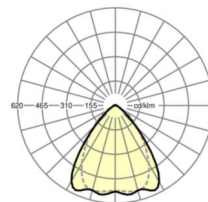

KENNDATEN

Bestellnummer	19535004154
EAN-Nummer	4020863434008
Stat. Waren-Nr.	94051190
Prüfzeichen	IP 20, Schutzklasse I, ENEC10 VDE, F, HACCP DIN10500/Food/IFS-anwendungsbezogene Eignung/BRC, Indoor, CE
Stoßfestigkeitsgrad-IK	IK03 (-20°C bis 35°C)
Umgebungstemperatur	ta -20°C bis 35°C
Garantiezeit	5 Jahre
Staatliche Förderprogramme	BEG - Bundesförderung für effiziente Gebäude (gültig nur für Deutschland)

ELEKTROTECHNIK

Betriebsgerät	Elektronischer Treiber (1 Stück)
Systemleistung	24W
Netzspannung	230V/50Hz
Energieeffizienzklasse/Lichtquelle	B

LICHTTECHNIK

Bestückung	LED, Farbwiedergabe/Lichtfarbe CRI ≥ 80 / 6500K
Farbortoleranz (MacAdam)	3SDCM
Bemessungslichtstrom	4406lm
LED-Lebensdauer	50000h L80/B10 (Tq 35°C), 70000h L80/B50 (Tq 35°C)
Leuchten Lichtausbeute	185lm/W
Ausstrahlungswinkel	80° (C0) / 75° (C90)
UGR q/l	18.3 / 19.0

MECHANIK

Gehäusefarbe	schwarz RAL 9005
Abmessungen (LxBxH/DxH)	1531mm x 55mm x 37mm
Gewicht (netto)	1.75kg
Montageart	Tragschienensystem-Montage, Lichtstruktur

Maße

L	1531 mm	Länge
B	55 mm	Breite
H	37 mm	Höhe

DEEP-LINK

<https://www.regiolux.de/de/article/19535004154>

Referenz	LED 4000lm 865
ηLB	100 %
Φ ↓/↑	98 % / 2 %
UGR q/l	18.3 / 19.0