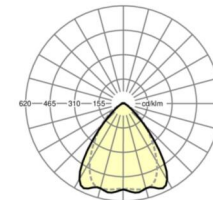

KENNDATEN

Bestellnummer	19535004025
EAN-Nummer	4020863433810
Stat. Waren-Nr.	94051190
Prüfzeichen	IP 20, Schutzklasse I, ENEC10 VDE, F, HACCP DIN10500/Food/IFS-anwendungsbezogene Eignung/BRC, Indoor, CE
Stoßfestigkeitsgrad-IK	IK03 (-20°C bis 35°C)
Umgebungstemperatur	ta -20°C bis 35°C
Garantiezeit	5 Jahre
Staatliche Förderprogramme	BEG - Bundesförderung für effiziente Gebäude (gültig nur für Deutschland)

ELEKTROTECHNIK

Betriebsgerät	Elektronischer Treiber (1 Stück)
Systemleistung	34W
Netzspannung	230V/50Hz
Energieeffizienzklasse/Lichtquelle	C

LICHTTECHNIK

Bestückung	LED, Farbwiedergabe/Lichtfarbe CRI ≥ 80 / 4000K
Farbortoleranz (MacAdam)	3SDCM
Bemessungslichtstrom	6297lm
LED-Lebensdauer	50000h L80/B10 (Tq 35°C), 70000h L80/B50 (Tq 35°C), 100000h L80/B50 (Tq 30°C)
Leuchten Lichtausbeute	183lm/W
Ausstrahlungswinkel	80° (C0) / 75° (C90)
UGR q/l	19.6 / 20.2

MECHANIK

Gehäusefarbe	silbergrau/weißaluminium RAL 9006
Abmessungen (LxBxH/DxH)	1531mm x 55mm x 37mm
Gewicht (netto)	1.75kg
Montageart	Tragschienensystem-Montage, Lichtstruktur

Maße

L	1531 mm	Länge
B	55 mm	Breite
H	37 mm	Höhe

DEEP-LINK

<https://www.regiolux.de/de/article/19535004025>

Referenz	LED 6000lm 840
ηLB	100 %
Φ ↓/↑	98 % / 2 %
UGR q/l	19.6 / 20.2