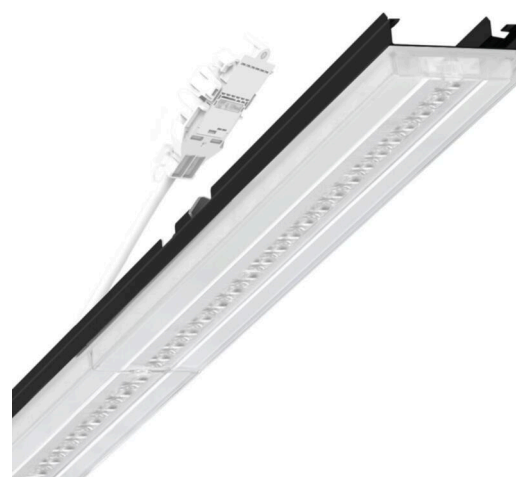

KENNDATEN

Bestellnummer	19535004024
EAN-Nummer	4020863433803
Stat. Waren-Nr.	94051190
Prüfzeichen	IP 20, Schutzklasse I, ENEC10 VDE, F, HACCP DIN10500/Food/IFS-anwendungsbezogene Eignung/BRC, Indoor, CE
Stoßfestigkeitsgrad-IK	IK03 (-20°C bis 35°C)
Umgebungstemperatur	ta -20°C bis 35°C
Garantiezeit	5 Jahre
Staatliche Förderprogramme	BEG - Bundesförderung für effiziente Gebäude (gültig nur für Deutschland)

ELEKTROTECHNIK

Betriebsgerät	Elektronischer Treiber (1 Stück)
Systemleistung	34W
Netzspannung	230V/50Hz
Energieeffizienzklasse/Lichtquelle	C

LICHTTECHNIK

Bestückung	LED, Farbwiedergabe/Lichtfarbe CRI ≥ 80 / 4000K
Farbortoleranz (MacAdam)	3SDCM
Bemessungslichtstrom	6297lm
LED-Lebensdauer	50000h L80/B10 (Tq 35°C), 70000h L80/B50 (Tq 35°C), 100000h L80/B50 (Tq 30°C)
Leuchten Lichtausbeute	183lm/W
Ausstrahlungswinkel	80° (C0) / 75° (C90)
UGR q/l	19.6 / 20.2

MECHANIK

Gehäusefarbe	schwarz RAL 9005
Abmessungen (LxBxH/DxH)	1531mm x 55mm x 37mm
Gewicht (netto)	1.75kg
Montageart	Tragschienensystem-Montage, Lichtstruktur

Maße

L	1531 mm	Länge
B	55 mm	Breite
H	37 mm	Höhe

DEEP-LINK

<https://www.regiolux.de/de/article/19535004024>

Referenz	LED 6000lm 840
ηLB	100 %
Φ ↓/↑	98 % / 2 %
UGR q/l	19.6 / 20.2