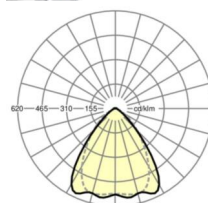

KENNDATEN

Bestellnummer	19535004024
EAN-Nummer	4020863433803
Stat. Waren-Nr.	94051190
Prüfzeichen	IP 20, Schutzklasse I, ENEC10 VDE, F, HACCP DIN10500/Food/IFS-anwendungsbezogene Eignung/BRC, Indoor, CE
Stoßfestigkeitsgrad-IK	IK03 (-20°C bis 35°C)
Umgebungstemperatur	ta -20°C bis 35°C
Garantiezeit	5 Jahre
Staatliche Förderprogramme	BEG - Bundesförderung für effiziente Gebäude (gültig nur für Deutschland)

ELEKTROTECHNIK

Betriebsgerät	Elektronischer Treiber (1 Stück)
Systemleistung	34W
Netzspannung	230V/50Hz
Energieeffizienzklasse/Lichtquelle	C

LICHTTECHNIK

Bestückung	LED, Farbwiedergabe/Lichtfarbe CRI ≥ 80 / 4000K
Farbortoleranz (MacAdam)	3SDCM
Bemessungslichtstrom	6297lm
LED-Lebensdauer	50000h L80/B10 (Tq 35°C), 70000h L80/B50 (Tq 35°C), 100000h L80/B50 (Tq 30°C)
Leuchten Lichtausbeute	183lm/W
Ausstrahlungswinkel	80° (C0) / 75° (C90)
UGR q/l	19.6 / 20.2

MECHANIK

Gehäusefarbe	schwarz RAL 9005
Abmessungen (LxBxH/DxH)	1531mm x 55mm x 37mm
Gewicht (netto)	1.75kg
Montageart	Tragschienensystem-Montage, Lichtstruktur

Maße

L	1531 mm	Länge
B	55 mm	Breite
H	37 mm	Höhe

DEEP-LINK

<https://www.regiolux.de/de/article/19535004024>

Referenz	LED 6000lm 840
ηLB	100 %
Φ ↓/↑	98 % / 2 %
UGR q/l	19.6 / 20.2