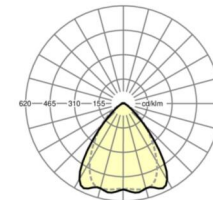

KENNDATEN

Bestellnummer	19535004020
EAN-Nummer	4020863433797
Stat. Waren-Nr.	94051190
Prüfzeichen	IP 20, Schutzklasse I, ENEC10 VDE, F, HACCP DIN10500/Food/IFS-anwendungsbezogene Eignung/BRC, Indoor, CE
Stoßfestigkeitsgrad-IK	IK03 (-20°C bis 35°C)
Umgebungstemperatur	ta -20°C bis 35°C
Garantiezeit	5 Jahre
Staatliche Förderprogramme	BEG - Bundesförderung für effiziente Gebäude (gültig nur für Deutschland)

ELEKTROTECHNIK

Betriebsgerät	Elektronischer Treiber (1 Stück)
Systemleistung	34W
Netzspannung	230V/50Hz
Energieeffizienzklasse/Lichtquelle	B

LICHTTECHNIK

Bestückung	LED, Farbwiedergabe/Lichtfarbe CRI ≥ 80 / 4000K
Farbortoleranz (MacAdam)	3SDCM
Bemessungslichtstrom	6297lm
LED-Lebensdauer	50000h L80/B10 (Tq 35°C), 70000h L80/B50 (Tq 35°C), 100000h L80/B50 (Tq 30°C)
Leuchten Lichtausbeute	183lm/W
Ausstrahlungswinkel	80° (C0) / 75° (C90)
UGR q/l	19.6 / 20.2

MECHANIK

Gehäusefarbe	verkehrsweiß RAL 9016
Abmessungen (LxBxH/DxH)	1531mm x 55mm x 37mm
Gewicht (netto)	1.75kg
Montageart	Tragschienensystem-Montage, Lichtstruktur

Maße

L	1531 mm	Länge
B	55 mm	Breite
H	37 mm	Höhe

DEEP-LINK

<https://www.regiolux.de/de/article/19535004020>

Referenz	LED 6000lm 840
ηLB	100 %
Φ ↓/↑	98 % / 2 %
UGR q/l	19.6 / 20.2