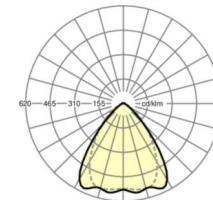

KENNDATEN

Bestellnummer	19535004105
EAN-Nummer	4020863433964
Stat. Waren-Nr.	94051190
Prüfzeichen	IP 20, Schutzklasse I, ENEC10 VDE, F, HACCP DIN10500/Food/IFS-anwendungsbezogene Eignung/BRC, Indoor, CE
Stoßfestigkeitsgrad-IK	IK03 (-20°C bis 30°C)
Umgebungstemperatur	ta -20°C bis 30°C
Garantiezeit	5 Jahre
Staatliche Förderprogramme	BEG - Bundesförderung für effiziente Gebäude (gültig nur für Deutschland)

ELEKTROTECHNIK

Betriebsgerät	Elektronischer Treiber (1 Stück)
Systemleistung	49W
Netzspannung	230V/50Hz
Energieeffizienzklasse/Lichtquelle	C

LICHTTECHNIK

Bestückung	LED, Farbwiedergabe/Lichtfarbe CRI ≥ 80 / 3000K
Farbortoleranz (MacAdam)	3SDCM
Bemessungslichtstrom	7964lm
LED-Lebensdauer	50000h L80/B10 (Tq 30°C), 70000h L80/B50 (Tq 30°C)
Leuchten Lichtausbeute	162lm/W
Ausstrahlungswinkel	80° (C0) / 75° (C90)
UGR q/l	20.4 / 21.0

MECHANIK

Gehäusefarbe	silbergrau/weißaluminium RAL 9006
Abmessungen (LxBxH/DxH)	1531mm x 55mm x 37mm
Gewicht (netto)	1.75kg
Montageart	Tragschienensystem-Montage, Lichtstruktur

Maße

L	1531 mm	Länge
B	55 mm	Breite
H	37 mm	Höhe

DEEP-LINK

<https://www.regiolux.de/de/article/19535004105>

Referenz	LED 8000lm 830
ηLB	100 %
Φ ↓/↑	98 % / 2 %
UGR q/l	20.4 / 21.0