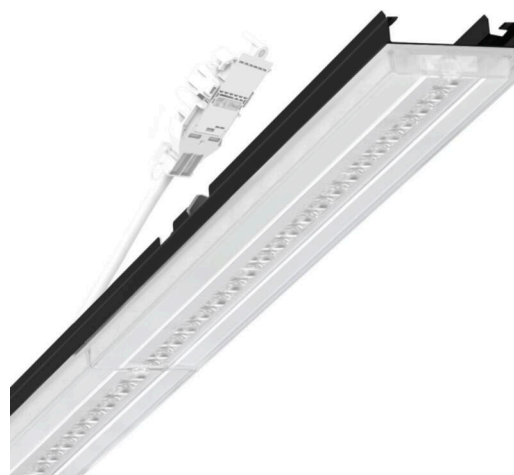

KENNDATEN

Bestellnummer	19535004104
EAN-Nummer	4020863433957
Stat. Waren-Nr.	94051190
Prüfzeichen	IP 20, Schutzklasse I, ENEC10 VDE, F, HACCP DIN10500/Food/IFS-anwendungsbezogene Eignung/BRC, Indoor, CE
Stoßfestigkeitsgrad-IK	IK03 (-20°C bis 30°C)
Umgebungstemperatur	ta -20°C bis 30°C
Garantiezeit	5 Jahre
Staatliche Förderprogramme	BEG - Bundesförderung für effiziente Gebäude (gültig nur für Deutschland)

ELEKTROTECHNIK

Betriebsgerät	Elektronischer Treiber (1 Stück)
Systemleistung	49W
Netzspannung	230V/50Hz
Energieeffizienzklasse/Lichtquelle	C

LICHTTECHNIK

Bestückung	LED, Farbwiedergabe/Lichtfarbe CRI ≥ 80 / 3000K
Farbortoleranz (MacAdam)	3SDCM
Bemessungslichtstrom	7964lm
LED-Lebensdauer	50000h L80/B10 (Tq 30°C), 70000h L80/B50 (Tq 30°C)
Leuchten Lichtausbeute	162lm/W
Ausstrahlungswinkel	80° (C0) / 75° (C90)
UGR q/l	20.4 / 21.0

MECHANIK

Gehäusefarbe	schwarz RAL 9005
Abmessungen (LxBxH/DxH)	1531mm x 55mm x 37mm
Gewicht (netto)	1.75kg
Montageart	Tragschienensystem-Montage, Lichtstruktur

Maße

L	1531 mm	Länge
B	55 mm	Breite
H	37 mm	Höhe

DEEP-LINK

<https://www.regiolux.de/de/article/19535004104>

Referenz	LED 8000lm 830
ηLB	100 %
Φ ↓/↑	98 % / 2 %
UGR q/l	20.4 / 21.0