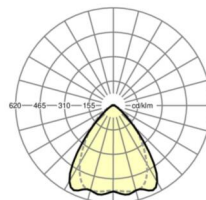

KENNDATEN

Bestellnummer	19535004104
EAN-Nummer	4020863433957
Stat. Waren-Nr.	94051190
Prüfzeichen	IP 20, Schutzklasse I, ENEC10 VDE, F, HACCP DIN10500/Food/IFS-anwendungsbezogene Eignung/BRC, Indoor, CE
Stoßfestigkeitsgrad-IK	IK03 (-20°C bis 30°C)
Umgebungstemperatur	ta -20°C bis 30°C
Garantiezeit	5 Jahre
Staatliche Förderprogramme	BEG - Bundesförderung für effiziente Gebäude (gültig nur für Deutschland)

ELEKTROTECHNIK

Betriebsgerät	Elektronischer Treiber (1 Stück)
Systemleistung	49W
Netzspannung	230V/50Hz
Energieeffizienzklasse/Lichtquelle	C

LICHTTECHNIK

Bestückung	LED, Farbwiedergabe/Lichtfarbe CRI ≥ 80 / 3000K
Farbortoleranz (MacAdam)	3SDCM
Bemessungslichtstrom	7964lm
LED-Lebensdauer	50000h L80/B10 (Tq 30°C), 70000h L80/B50 (Tq 30°C)
Leuchten Lichtausbeute	162lm/W
Ausstrahlungswinkel	80° (C0) / 75° (C90)
UGR q/l	20.4 / 21.0

MECHANIK

Gehäusefarbe	schwarz RAL 9005
Abmessungen (LxBxH/DxH)	1531mm x 55mm x 37mm
Gewicht (netto)	1.75kg
Montageart	Tragschienensystem-Montage, Lichtstruktur

Maße

L	1531 mm	Länge
B	55 mm	Breite
H	37 mm	Höhe

DEEP-LINK

<https://www.regiolux.de/de/article/19535004104>

Referenz	LED 8000lm 830
ηLB	100 %
Φ ↓/↑	98 % / 2 %
UGR q/l	20.4 / 21.0