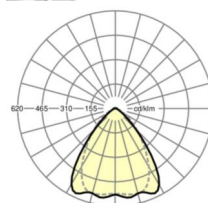

KENNDATEN

Bestellnummer	19535004100
EAN-Nummer	4020863433940
Stat. Waren-Nr.	94051190
Prüfzeichen	IP 20, Schutzklasse I, ENEC10 VDE, F, HACCP DIN10500/Food/IFS-anwendungsbezogene Eignung/BRC, Indoor, CE
Stoßfestigkeitsgrad-IK	IK03 (-20°C bis 30°C)
Umgebungstemperatur	ta -20°C bis 30°C
Garantiezeit	5 Jahre
Staatliche Förderprogramme	BEG - Bundesförderung für effiziente Gebäude (gültig nur für Deutschland)

ELEKTROTECHNIK

Betriebsgerät	Elektronischer Treiber (1 Stück)
Systemleistung	49W
Netzspannung	230V/50Hz
Energieeffizienzklasse/Lichtquelle	C

LICHTTECHNIK

Bestückung	LED, Farbwiedergabe/Lichtfarbe CRI ≥ 80 / 3000K
Farbortoleranz (MacAdam)	3SDCM
Bemessungslichtstrom	7964lm
LED-Lebensdauer	50000h L80/B10 (Tq 30°C), 70000h L80/B50 (Tq 30°C)
Leuchten Lichtausbeute	162lm/W
Ausstrahlungswinkel	80° (C0) / 75° (C90)
UGR q/l	20.4 / 21.0

MECHANIK

Gehäusefarbe	verkehrsweiß RAL 9016
Abmessungen (LxBxH/DxH)	1531mm x 55mm x 37mm
Gewicht (netto)	1.75kg
Montageart	Tragschienensystem-Montage, Lichtstruktur

Maße

L	1531 mm	Länge
B	55 mm	Breite
H	37 mm	Höhe

DEEP-LINK

<https://www.regiolux.de/de/article/19535004100>

Referenz	LED 8000lm 830
ηLB	100 %
Φ ↓/↑	98 % / 2 %
UGR q/l	20.4 / 21.0