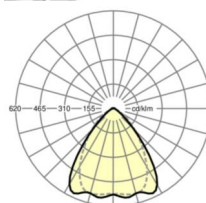

KENNDATEN

Bestellnummer	19535004175
EAN-Nummer	4020863434077
Stat. Waren-Nr.	94051190
Prüfzeichen	IP 20, Schutzklasse I, ENEC10 VDE, F, HACCP DIN10500/Food/IFS-anwendungsbezogene Eignung/BRC, Indoor, CE
Stoßfestigkeitsgrad-IK	IK03 (-20°C bis 35°C)
Umgebungstemperatur	ta -20°C bis 35°C
Garantiezeit	5 Jahre
Staatliche Förderprogramme	BEG - Bundesförderung für effiziente Gebäude (gültig nur für Deutschland)

ELEKTROTECHNIK

Betriebsgerät	Elektronischer Treiber (1 Stück)
Systemleistung	49W
Netzspannung	230V/50Hz
Energieeffizienzklasse/Lichtquelle	B

LICHTTECHNIK

Bestückung	LED, Farbwiedergabe/Lichtfarbe CRI ≥ 80 / 6500K
Farbortoleranz (MacAdam)	3SDCM
Bemessungslichtstrom	8284lm
LED-Lebensdauer	50000h L80/B10 (Tq 35°C), 70000h L80/B50 (Tq 35°C)
Leuchten Lichtausbeute	169lm/W
Ausstrahlungswinkel	80° (C0) / 75° (C90)
UGR q/l	20.5 / 21.2

MECHANIK

Gehäusefarbe	silbergrau/weißaluminium RAL 9006
Abmessungen (LxBxH/DxH)	1531mm x 55mm x 37mm
Gewicht (netto)	1.75kg
Montageart	Tragschienensystem-Montage, Lichtstruktur

Maße

L	1531 mm	Länge
B	55 mm	Breite
H	37 mm	Höhe

DEEP-LINK

<https://www.regiolux.de/de/article/19535004175>

Referenz	LED 8000lm 865
ηLB	100 %
Φ ↓/↑	98 % / 2 %
UGR q/l	20.5 / 21.2