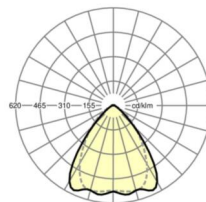

KENNDATEN

Bestellnummer	19535024160
EAN-Nummer	4020863434510
Stat. Waren-Nr.	94051190
Prüfzeichen	IP 20, Schutzklasse I, ENEC10 VDE, F, HACCP DIN10500/Food/IFS-anwendungsbezogene Eignung/BRC, Indoor, CE
Stoßfestigkeitsgrad-IK	IK03 (-20°C bis 35°C)
Umgebungstemperatur	ta -20°C bis 35°C
Garantiezeit	5 Jahre
Staatliche Förderprogramme	BEG - Bundesförderung für effiziente Gebäude (gültig nur für Deutschland)

ELEKTROTECHNIK

Betriebsgerät	Elektronischer Treiber (1 Stück)
Systemleistung	36W
Netzspannung	230V/50Hz
LS-Schalter (Einschaltstrom)	17 Stück/B10, 28 Stück/B16, 29 Stück/C10, 48 Stück/C16
Energieeffizienzklasse/Lichtquelle	B

LICHTTECHNIK

Bestückung	LED, Farbwiedergabe/Lichtfarbe CRI ≥ 80 / 6500K
Farbortoleranz (MacAdam)	3SDCM
Bemessungslichtstrom	6609lm
LED-Lebensdauer	50000h L80/B10 (Tq 35°C), 70000h L80/B50 (Tq 35°C)
Leuchten Lichtausbeute	185lm/W
Ausstrahlungswinkel	80° (C0) / 75° (C90)
UGR q/l	18.3 / 19.0

MECHANIK

Gehäusefarbe	verkehrsweiß RAL 9016
Abmessungen (LxBxH/DxH)	2299mm x 55mm x 37mm
Gewicht (netto)	2.3kg
Montageart	Tragschienensystem-Montage, Lichtstruktur

Maße

L	2299 mm	Länge
B	55 mm	Breite
H	37 mm	Höhe

DEEP-LINK

<https://www.regiolux.de/de/article/19535024160>

Referenz
η_{LB}
Φ ↓/↑
UGR q/l

LED 7000lm 865
100 %
98 % / 2 %
18.3 / 19.0