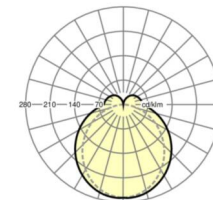

KENNDATEN

Bestellnummer	19130006034
EAN-Nummer	4020863413225
Stat. Waren-Nr.	94051190
Prüfzeichen	IP 20, Schutzklasse I, ENEC10 VDE, F, HACCP DIN10500/Food/IFS-anwendungsbezogene Eignung/BRC, Indoor, CE
Stoßfestigkeitsgrad-IK	IK03 (10°C bis 35°C)
Umgebungstemperatur	ta 10°C bis 35°C
Besondere Eigenschaften	Ready for IoT
Garanzzeit	5 Jahre
Staatliche Förderprogramme	BEG - Bundesförderung für effiziente Gebäude (gültig nur für Deutschland)

ELEKTROTECHNIK

Betriebsgerät	Elektronischer Treiber DALI2 (1 Stück)
Systemleistung	42W
Netzspannung	230V/50Hz
LS-Schalter (Einschaltstrom)	13 Stück/B10, 21 Stück/B16, 21 Stück/C10, 35 Stück/C16
Energieeffizienzklasse/Lichtquelle	B

LICHTTECHNIK

Bestückung	LED, Farbwiedergabe/Lichtfarbe CRI ≥ 80 / 4000K
Farbortoleranz (MacAdam)	3SDCM
Photobiologische Sicherheit (Leuchte)	RG1
Bemessungslichtstrom	7038lm
LED-Lebensdauer	50000h L80/B10 (Tq 35°C)
Leuchten Lichtausbeute	169lm/W
Ausstrahlungswinkel	130° (C0) / 110° (C90)
UGR q/l	25.2 / 23.7

MECHANIK

Gehäusefarbe	schwarz RAL 9005
Abmessungen (LxBxH/DxH)	1531mm x 63mm x 54mm
Gewicht (netto)	2kg
Montageart	Tragschienensystem-Montage, Lichtstruktur

Maße

L	1531 mm	Länge
B	63 mm	Breite
H	54 mm	Höhe

DEEP-LINK

<https://www.regiolux.de/de/article/19130006034>