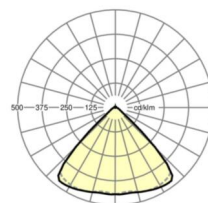

MECHANIK

Gehäusefarbe	verkehrsweiß RAL 9016
Abmessungen (LxBxH/DxH)	1531mm x 55mm x 33mm
Gewicht (netto)	2kg
Montageart	Tragschienensystem-Montage, Lichtstruktur

DEEP-LINK

<https://www.regiolux.de/de/article/19415004230>

Referenz	LED 7600lm/53W 830
ηLB	100 %
Φ ↓/↑	98 % / 2 %
UGR q/l	20.8 / 21.2

Maße

L	1531 mm	Länge
B	55 mm	Breite
H	33 mm	Höhe
