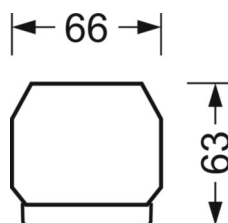

MECHANIK

Gehäusefarbe	verkehrsweiß RAL 9016
Abmessungen (LxBxH/DxH)	1531mm x 55mm x 33mm
Gewicht (netto)	2kg
Montageart	Tragschienensystem-Montage, Lichtstruktur

DEEP-LINK

<https://www.regiolux.de/de/article/19415004230>

Referenz	LED 7600lm/53W 830
ηLB	100 %
Φ ↓/↑	98 % / 2 %
UGR q/l	20.8 / 21.2

Maße

L	1531 mm	Länge
B	55 mm	Breite
H	33 mm	Höhe
