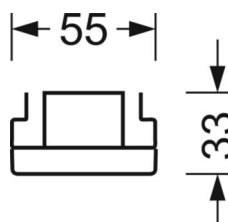

MECHANIK

Gehäusefarbe	verkehrsweiß RAL 9016
Abmessungen (LxBxH/DxH)	1531mm x 55mm x 33mm
Gewicht (netto)	2kg
Montageart	Tragschienensystem-Montage, Lichtstruktur

DEEP-LINK

<https://www.regiolux.de/de/article/19415004230>

Referenz	LED 7600lm/53W 830
ηLB	100 %
Φ ↓/↑	98 % / 2 %
UGR q/l	20.8 / 21.2

Maße

L	1531 mm	Länge
B	55 mm	Breite
H	33 mm	Höhe
