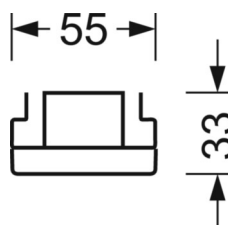

## LICHTTECHNIK

Bestückung	LED, Farbwiedergabe/Lichtfarbe CRI ≥ 80 / 6500K
Farborttoleranz (MacAdam)	3SDCM
Photobiologische Sicherheit (Leuchte)	RG1
Bemessungslichtstrom/Schaltstufen (ETM)	7900lm/53W, 7700lm/52W, 7500lm/50W, 7300lm/48W, 7100lm/47W, 6900lm/45W, 6700lm/44W, 6500lm/42W, 6300lm/40W, 6100lm/39W, 5800lm/37W, 5600lm/36W, 5400lm/34W, 5200lm/33W, 5000lm/31W, 4800lm/30W
LED-Lebensdauer	50000h L80/B10 (Tq 30°C)
Leuchten Lichtausbeute	161lm/W-148lm/W
Ausstrahlungswinkel	95° (C0) / 95° (C90)
UGR q/l	20.9 / 21.3 (53W)

## MECHANIK

Gehäusefarbe	verkehrsweiß RAL 9016
Abmessungen (LxBxH/DxH)	1531mm x 55mm x 33mm
Gewicht (netto)	2kg
Montageart	Tragschienensystem-Montage, Lichtstruktur

## DEEP-LINK

<https://www.regiolux.de/de/article/19415004240>

Referenz	LED 7900lm/53W 865
ηLB	100 %
Φ ↓/↑	98 % / 2 %
UGR q/l	20.9 / 21.3

Maße

---

L	1531 mm	Länge
B	55 mm	Breite
H	33 mm	Höhe

---