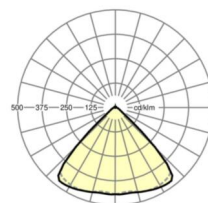

## LICHTTECHNIK

Bestückung	LED, Farbwiedergabe/Lichtfarbe CRI ≥ 80 / 6500K
Farborttoleranz (MacAdam)	3SDCM
Photobiologische Sicherheit (Leuchte)	RG1
Bemessungslichtstrom/Schaltstufen (ETM)	7900lm/53W, 7700lm/52W, 7500lm/50W, 7300lm/48W, 7100lm/47W, 6900lm/45W, 6700lm/44W, 6500lm/42W, 6300lm/40W, 6100lm/39W, 5800lm/37W, 5600lm/36W, 5400lm/34W, 5200lm/33W, 5000lm/31W, 4800lm/30W
LED-Lebensdauer	50000h L80/B10 (Tq 30°C)
Leuchten Lichtausbeute	161lm/W-148lm/W
Ausstrahlungswinkel	95° (C0) / 95° (C90)
UGR q/l	20.9 / 21.3 (53W)

## MECHANIK

Gehäusefarbe	verkehrsweiß RAL 9016
Abmessungen (LxBxH/DxH)	1531mm x 55mm x 33mm
Gewicht (netto)	2kg
Montageart	Tragschienensystem-Montage, Lichtstruktur

## DEEP-LINK

<https://www.regiolux.de/de/article/19415004240>

Referenz	LED 7900lm/53W 865
ηLB	100 %
Φ ↓/↑	98 % / 2 %
UGR q/l	20.9 / 21.3

Maße

---

L	1531 mm	Länge
B	55 mm	Breite
H	33 mm	Höhe

---