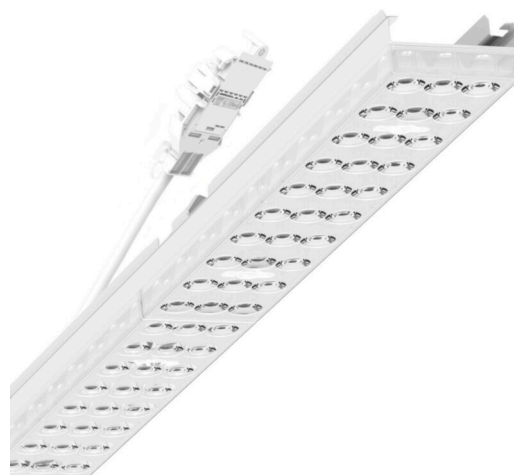

Geräteträger variabel - Individual.Lens.Optic - direkt breitstrahlend - optisch durchlaufend

Geräteträger aus verzinktem, profiliertem Stahlblech, Oberfläche mit Polyesterharz beschichtet. Werkzeuglose Befestigung mit design-integrierten Druckverschlüssen gewährleisten einen Diebstahl- und Demontageschutz. In der Tragschiene variabel positionierbar. Gehäusefarbe verkehrsweiß RAL 9016; Lichtverteilung direkt breitstrahlend mittels Individual.Lens.Optic aus Kunststoff PMMA. Die Einzellinsenoptik sorgt für eine hohe Montagefreundlichkeit und ist wartungsfreundlich durch leicht zu reinigende Oberfläche. Der Rhythmus der 3-reihigen Einzellinsen-Anordnung ist innerhalb und Geräteträger übergreifend perfekt aufeinander abgestimmt und gewährleistet ein homogenes Erscheinungsbild im Objekt. Elektrische Verbindung mittels Anschlussleitung 1 m zur variablen Geräteträgerpositionierung im Lichtband mit 3-poligen Schnellmontage-Steckerteil mit freier Phasenvorwahl. Der Geräteträger ist über den Multilumen-Treiber in Stufen variabel einstellbar (Voreinstellung: maximaler Lumen Output). Sie sind austauschbar, erlauben Modernisierungen und verlängern zukunftsicher die Lebenszeit der Gesamtanlage.

## LICHTTECHNIK

Bestückung	LED, Farbwiedergabe/Lichtfarbe CRI ≥ 80 / 6500K
Farborttoleranz (MacAdam)	3SDCM
Photobiologische Sicherheit (Leuchte)	RG1
Bemessungslichtstrom/Schaltstufen (ETM)	7900lm/53W, 7700lm/52W, 7500lm/50W, 7300lm/48W, 7100lm/47W, 6900lm/45W, 6700lm/44W, 6500lm/42W, 6300lm/40W, 6100lm/39W, 5800lm/37W, 5600lm/36W, 5400lm/34W, 5200lm/33W, 5000lm/31W, 4800lm/30W
LED-Lebensdauer	50000h L80/B10 (Tq 30°C)
Leuchten Lichtausbeute	161lm/W-148lm/W
Ausstrahlungswinkel	95° (C0) / 95° (C90)
UGR q/l	20.9 / 21.3 (53W)

## DEEP-LINK

<https://www.regiolux.de/de/article/19415004240>

Referenz	LED 7900lm/53W 865
ηLB	100 %
Φ ↓/↑	98 % / 2 %
UGR q/l	20.9 / 21.3

Maße

---

L	1531 mm	Länge
B	55 mm	Breite
H	33 mm	Höhe

---