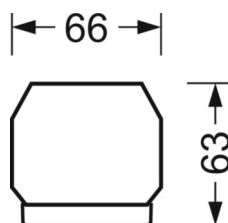

## LICHTTECHNIK

Bestückung	LED, Farbwiedergabe/Lichtfarbe CRI ≥ 80 / 6500K
Farborttoleranz (MacAdam)	3SDCM
Photobiologische Sicherheit (Leuchte)	RG1
Bemessungslichtstrom/Schaltstufen (ETM)	7900lm/53W, 7700lm/52W, 7500lm/50W, 7300lm/48W, 7100lm/47W, 6900lm/45W, 6700lm/44W, 6500lm/42W, 6300lm/40W, 6100lm/39W, 5800lm/37W, 5600lm/36W, 5400lm/34W, 5200lm/33W, 5000lm/31W, 4800lm/30W
LED-Lebensdauer	50000h L80/B10 (Tq 30°C)
Leuchten Lichtausbeute	161lm/W-148lm/W
Ausstrahlungswinkel	95° (C0) / 95° (C90)
UGR q/l	20.9 / 21.3 (53W)

## MECHANIK

Gehäusefarbe	verkehrsweiß RAL 9016
Abmessungen (LxBxH/DxH)	1531mm x 55mm x 33mm
Gewicht (netto)	2kg
Montageart	Tragschienensystem-Montage, Lichtstruktur

## DEEP-LINK

<https://www.regiolux.de/de/article/19415004240>

Referenz	LED 7900lm/53W 865
ηLB	100 %
Φ ↓/↑	98 % / 2 %
UGR q/l	20.9 / 21.3

Maße

---

L	1531 mm	Länge
B	55 mm	Breite
H	33 mm	Höhe

---