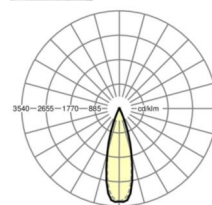

KENNDATEN

Bestellnummer	19440006040
EAN-Nummer	4020863407095
Stat. Waren-Nr.	94051190
Prüfzeichen	IP 20, Schutzklasse I, BAP 65° < 3000, ENEC10 VDE, F, HACCP DIN10500/Food/IFS-anwendungsbezogene Eignung/BRC, Indoor, CE
Stoßfestigkeitsgrad-IK	IK03 (-20°C bis 25°C)
Umgebungstemperatur	ta -20°C bis 25°C
Besondere Eigenschaften	Ready for IoT
Garantiezeit	5 Jahre
Staatliche Förderprogramme	BEG - Bundesförderung für effiziente Gebäude (gültig nur für Deutschland)

ELEKTROTECHNIK

Betriebsgerät	Elektronischer Treiber DALI2 (1 Stück)
Systemleistung	70W
Netzspannung	230V/50Hz
Energieeffizienzklasse/Lichtquelle	D

LICHTTECHNIK

Bestückung	LED, Farbwiedergabe/Lichtfarbe CRI ≥ 80 / 4000K
Farbortoleranz (MacAdam)	3SDCM
Photobiologische Sicherheit (Leuchte)	RG1
Bemessungslichtstrom	10142lm
LED-Lebensdauer	50000h L80/B10 (Tq 25°C)
Leuchten Lichtausbeute	145lm/W
Ausstrahlungswinkel	30° (C0) / 30° (C90)
UGR q/l	13.7 / 12.4

MECHANIK

Gehäusefarbe	verkehrsweiß RAL 9016
Abmessungen (LxBxH/DxH)	1531mm x 55mm x 37mm
Gewicht (netto)	1.9kg
Montageart	Tragschienensystem-Montage, Lichtstruktur

Maße

L	1531 mm	Länge
B	55 mm	Breite
H	37 mm	Höhe

DEEP-LINK

<https://www.regiolux.de/de/article/19440006040>