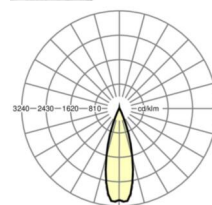

KENNDATEN

Bestellnummer	19440006130
EAN-Nummer	4020863407019
Stat. Waren-Nr.	94051190
Prüfzeichen	IP 20, Schutzklasse I, ENEC10 VDE, F, HACCP DIN10500/Food/IFS-anwendungsbezogene Eignung/BRC, Indoor, CE
Stoßfestigkeitsgrad-IK	IK03 (-20°C bis 25°C)
Umgebungstemperatur	ta -20°C bis 25°C
Besondere Eigenschaften	Ready for IoT
Garantiezeit	5 Jahre
Staatliche Förderprogramme	BEG - Bundesförderung für effiziente Gebäude (gültig nur für Deutschland)

ELEKTROTECHNIK

Betriebsgerät	Elektronischer Treiber DALI2 (1 Stück)
Systemleistung	68W
Netzspannung	230V/50Hz
Energieeffizienzklasse/Lichtquelle	C

LICHTTECHNIK

Bestückung	LED, Farbwiedergabe/Lichtfarbe CRI ≥ 80 / 3000K
Farbortoleranz (MacAdam)	3SDCM
Photobiologische Sicherheit (Leuchte)	RG1
Bemessungslichtstrom	11208lm
LED-Lebensdauer	50000h L80/B10 (Tq 25°C)
Leuchten Lichtausbeute	164lm/W
Ausstrahlungswinkel	30° (C0) / 30° (C90)
UGR q/l	14.0 / 12.9

MECHANIK

Gehäusefarbe	verkehrsweiß RAL 9016
Abmessungen (LxBxH/DxH)	1531mm x 55mm x 37mm
Gewicht (netto)	1.9kg
Montageart	Tragschienensystem-Montage, Lichtstruktur

Maße

L	1531 mm	Länge
B	55 mm	Breite
H	37 mm	Höhe

DEEP-LINK

<https://www.regiolux.de/de/article/19440006130>

Referenz	LED 12000lm 830
ηLB	100 %
Φ ↓/↑	99 % / 1 %
UGR q/l	14.0 / 12.9