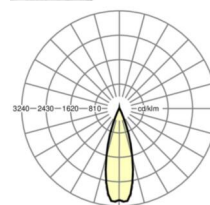

KENNDATEN

Bestellnummer	19440006060
EAN-Nummer	4020863407071
Stat. Waren-Nr.	94051190
Prüfzeichen	IP 20, Schutzklasse I, ENEC10 VDE, F, HACCP DIN10500/Food/IFS-anwendungsbezogene Eignung/BRC, Indoor, CE
Stoßfestigkeitsgrad-IK	IK03 (-20°C bis 25°C)
Umgebungstemperatur	ta -20°C bis 25°C
Besondere Eigenschaften	Ready for IoT
Garantiezeit	5 Jahre
Staatliche Förderprogramme	BEG - Bundesförderung für effiziente Gebäude (gültig nur für Deutschland)

ELEKTROTECHNIK

Betriebsgerät	Elektronischer Treiber DALI2 (1 Stück)
Systemleistung	68W
Netzspannung	230V/50Hz
Energieeffizienzklasse/Lichtquelle	C

LICHTTECHNIK

Bestückung	LED, Farbwiedergabe/Lichtfarbe CRI ≥ 80 / 4000K
Farbortoleranz (MacAdam)	3SDCM
Photobiologische Sicherheit (Leuchte)	RG1
Bemessungslichtstrom	11555lm
LED-Lebensdauer	50000h L80/B10 (Tq 25°C)
Leuchten Lichtausbeute	169lm/W
Ausstrahlungswinkel	30° (C0) / 30° (C90)
UGR q/l	14.1 / 13.0

MECHANIK

Gehäusefarbe	verkehrsweiß RAL 9016
Abmessungen (LxBxH/DxH)	1531mm x 55mm x 37mm
Gewicht (netto)	1.9kg
Montageart	Tragschienensystem-Montage, Lichtstruktur

Maße

L	1531 mm	Länge
B	55 mm	Breite
H	37 mm	Höhe

DEEP-LINK

<https://www.regiolux.de/de/article/19440006060>

Referenz	LED 12000lm 840
ηLB	100 %
Φ ↓/↑	99 % / 1 %
UGR q/l	14.1 / 13.0