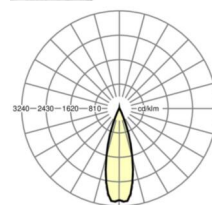

KENNDATEN

Bestellnummer	19440006200
EAN-Nummer	4020863406951
Stat. Waren-Nr.	94051190
Prüfzeichen	IP 20, Schutzklasse I, ENEC10 VDE, F, HACCP DIN10500/Food/IFS-anwendungsbezogene Eignung/BRC, Indoor, CE
Stoßfestigkeitsgrad-IK	IK03 (-20°C bis 25°C)
Umgebungstemperatur	ta -20°C bis 25°C
Besondere Eigenschaften	Ready for IoT
Garantiezeit	5 Jahre
Staatliche Förderprogramme	BEG - Bundesförderung für effiziente Gebäude (gültig nur für Deutschland)

ELEKTROTECHNIK

Betriebsgerät	Elektronischer Treiber DALI2 (1 Stück)
Systemleistung	68W
Netzspannung	230V/50Hz
Energieeffizienzklasse/Lichtquelle	C

LICHTTECHNIK

Bestückung	LED, Farbwiedergabe/Lichtfarbe CRI ≥ 80 / 6500K
Farbortoleranz (MacAdam)	3SDCM
Photobiologische Sicherheit (Leuchte)	RG1
Bemessungslichtstrom	11335lm
LED-Lebensdauer	50000h L80/B10 (Tq 25°C)
Leuchten Lichtausbeute	166lm/W
Ausstrahlungswinkel	30° (C0) / 30° (C90)
UGR q/l	14.0 / 13.0

MECHANIK

Gehäusefarbe	verkehrsweiß RAL 9016
Abmessungen (LxBxH/DxH)	1531mm x 55mm x 37mm
Gewicht (netto)	1.9kg
Montageart	Tragschienensystem-Montage, Lichtstruktur

Maße

L	1531 mm	Länge
B	55 mm	Breite
H	37 mm	Höhe

DEEP-LINK

<https://www.regiolux.de/de/article/19440006200>

Referenz	LED 12000lm 865
ηLB	100 %
Φ ↓/↑	99 % / 1 %
UGR q/l	14.0 / 13.0