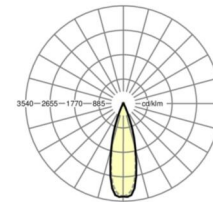

KENNDATEN

Bestellnummer	19445004100
EAN-Nummer	4020863404063
Stat. Waren-Nr.	94051190
Prüfzeichen	IP 20, Schutzklasse I, BAP 65° < 3000, ENEC10 VDE, F, HACCP DIN10500/Food/IFS-anwendungsbezogene Eignung/BRC, Indoor, CE
Stoßfestigkeitsgrad-IK	IK03 (-20°C bis 35°C)
Umgebungstemperatur	ta -20°C bis 35°C
Garantiezeit	5 Jahre
Staatliche Förderprogramme	BEG - Bundesförderung für effiziente Gebäude (gültig nur für Deutschland)

ELEKTROTECHNIK

Betriebsgerät	Elektronischer Treiber (1 Stück)
Systemleistung	53W
Netzspannung	230V/50Hz
Energieeffizienzklasse/Lichtquelle	E

LICHTTECHNIK

Bestückung	LED, Farbwiedergabe/Lichtfarbe CRI ≥ 80 / 3000K
Farborttoleranz (MacAdam)	3SDCM
Photobiologische Sicherheit (Leuchte)	RG1
Bemessungslichtstrom	7592lm
LED-Lebensdauer	50000h L80/B10 (Tq 35°C)
Leuchten Lichtausbeute	143lm/W
Ausstrahlungswinkel	30° (C0) / 30° (C90)
UGR q/l	12.7 / 11.4

MECHANIK

Gehäusefarbe	verkehrsweiß RAL 9016
Abmessungen (LxBxH/DxH)	1531mm x 55mm x 37mm
Gewicht (netto)	2kg
Montageart	Tragschienensystem-Montage, Lichtstruktur

Maße

L	1531 mm	Länge
B	55 mm	Breite
H	37 mm	Höhe

DEEP-LINK

<https://www.regiolux.de/de/article/19445004100>