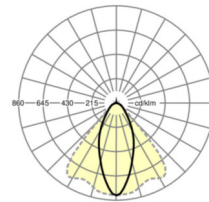

KENNDATEN

Bestellnummer	19420006130
EAN-Nummer	4020863408061
Stat. Waren-Nr.	94051190
Prüfzeichen	IP 20, Schutzklasse I, ENEC10 VDE, F, HACCP DIN10500/Food/IFS-anwendungsbezogene Eignung/BRC, Indoor, CE
Stoßfestigkeitsgrad-IK	IK03 (-20°C bis 25°C)
Umgebungstemperatur	ta -20°C bis 25°C
Besondere Eigenschaften	Ready for IoT
Garantiezeit	5 Jahre
Staatliche Förderprogramme	BEG - Bundesförderung für effiziente Gebäude (gültig nur für Deutschland)

ELEKTROTECHNIK

Betriebsgerät	Elektronischer Treiber DALI2 (1 Stück)
Systemleistung	68W
Netzspannung	230V/50Hz
Energieeffizienzklasse/Lichtquelle	C

LICHTTECHNIK

Bestückung	LED, Farbwiedergabe/Lichtfarbe CRI ≥ 80 / 3000K
Farbortoleranz (MacAdam)	3SDCM
Photobiologische Sicherheit (Leuchte)	RG1
Bemessungslichtstrom	11325lm
LED-Lebensdauer	50000h L80/B10 (Tq 25°C)
Leuchten Lichtausbeute	166lm/W
Ausstrahlungswinkel	40° (C0) / 85° (C90)
UGR q/l	21.0 / 23.0

MECHANIK

Gehäusefarbe	verkehrsweiß RAL 9016
Abmessungen (LxBxH/DxH)	1531mm x 55mm x 37mm
Gewicht (netto)	1.9kg
Montageart	Tragschienensystem-Montage, Lichtstruktur

Maße

L	1531 mm	Länge
B	55 mm	Breite
H	37 mm	Höhe

DEEP-LINK

<https://www.regiolux.de/de/article/19420006130>

Referenz	LED 12000lm 830
ηLB	100 %
Φ ↓/↑	99 % / 1 %
UGR q/l	21.0 / 23.0