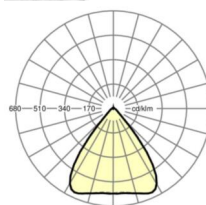

KENNDATEN

Bestellnummer	19430006130
EAN-Nummer	4020863407491
Stat. Waren-Nr.	94051190
Prüfzeichen	IP 20, Schutzklasse I, ENEC10 VDE, F, HACCP DIN10500/Food/IFS-anwendungsbezogene Eignung/BRC, Indoor, CE
Stoßfestigkeitsgrad-IK	IK03 (-20°C bis 25°C)
Umgebungstemperatur	ta -20°C bis 25°C
Besondere Eigenschaften	Ready for IoT
Garanzzeit	5 Jahre
Staatliche Förderprogramme	BEG - Bundesförderung für effiziente Gebäude (gültig nur für Deutschland)

ELEKTROTECHNIK

Betriebsgerät	Elektronischer Treiber DALI2 (1 Stück)
Systemleistung	68W
Netzspannung	230V/50Hz
Energieeffizienzklasse/Lichtquelle	C

LICHTTECHNIK

Bestückung	LED, Farbwiedergabe/Lichtfarbe CRI ≥ 80 / 3000K
Farborttoleranz (MacAdam)	3SDCM
Photobiologische Sicherheit (Leuchte)	RG1
Bemessungslichtstrom	11290lm
LED-Lebensdauer	50000h L80/B10 (T_q 25°C)
Leuchten Lichtausbeute	165lm/W
Ausstrahlungswinkel	80° (C0) / 80° (C90)
UGR q/l	20.3 / 20.5

MECHANIK

Gehäusefarbe	verkehrsweiß RAL 9016
Abmessungen (LxBxH/DxH)	1531mm x 55mm x 37mm
Gewicht (netto)	1.9kg
Montageart	Tragschienensystem-Montage, Lichtstruktur

Maße

L	1531 mm	Länge
B	55 mm	Breite
H	37 mm	Höhe

DEEP-LINK

<https://www.regiolux.de/de/article/19430006130>

Referenz
η_{LB}
Φ ↓/↑
UGR q/l

LED 12000lm 830
100 %
98 % / 2 %
20.3 / 20.5