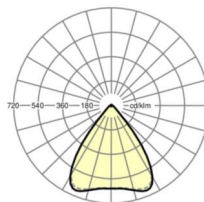

KENNDATEN

Bestellnummer	19430006150
EAN-Nummer	4020863407453
Stat. Waren-Nr.	94051190
Prüfzeichen	IP 20, Schutzklasse I, BAP 65° < 3000, ENEC10 VDE, F, HACCP DIN10500/Food/IFS-anwendungsbezogene Eignung/BRC, Indoor, CE
Stoßfestigkeitsgrad-IK	IK03 (-20°C bis 45°C)
Umgebungstemperatur	ta -20°C bis 45°C
Besondere Eigenschaften	Ready for IoT
Garantiezeit	5 Jahre
Staatliche Förderprogramme	BEG - Bundesförderung für effiziente Gebäude (gültig nur für Deutschland)

ELEKTROTECHNIK

Betriebsgerät	Elektronischer Treiber DALI2 (1 Stück)
Systemleistung	26W
Netzspannung	230V/50Hz
LS-Schalter (Einschaltstrom)	20 Stück/B10, 32 Stück/B16, 33 Stück/C10, 53 Stück/C16
Energieeffizienzklasse/Lichtquelle	D

LICHTTECHNIK

Bestückung	LED, Farbwiedergabe/Lichtfarbe CRI ≥ 80 / 6500K
Farborttoleranz (MacAdam)	3SDCM
Photobiologische Sicherheit (Leuchte)	RG1
Bemessungslichtstrom	4224lm
LED-Lebensdauer	50000h L80/B10 (Tq 45°C)
Leuchten Lichtausbeute	164lm/W
Ausstrahlungswinkel	80° (C0) / 80° (C90)
UGR q/l	16.6 / 16.8

MECHANIK

Gehäusefarbe	verkehrsweiß RAL 9016
Abmessungen (LxBxH/DxH)	1531mm x 55mm x 37mm
Gewicht (netto)	1.9kg
Montageart	Tragschienensystem-Montage, Lichtstruktur

Maße

L	1531 mm	Länge
B	55 mm	Breite
H	37 mm	Höhe

DEEP-LINK

<https://www.regiolux.de/de/article/19430006150>