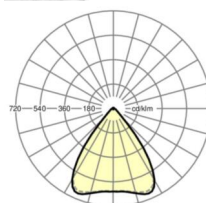

KENNDATEN

Bestellnummer	19430006160
EAN-Nummer	4020863407422
Stat. Waren-Nr.	94051190
Prüfzeichen	IP 20, Schutzklasse I, BAP 65° < 3000, ENEC10 VDE, F, HACCP DIN10500/Food/IFS-anwendungsbezogene Eignung/BRC, Indoor, CE
Stoßfestigkeitsgrad-IK	IK03 (-20°C bis 40°C)
Umgebungstemperatur	ta -20°C bis 40°C
Besondere Eigenschaften	Ready for IoT
Garantiezeit	5 Jahre
Staatliche Förderprogramme	BEG - Bundesförderung für effiziente Gebäude (gültig nur für Deutschland)

ELEKTROTECHNIK

Betriebsgerät	Elektronischer Treiber DALI2 (1 Stück)
Systemleistung	37W
Netzspannung	230V/50Hz
LS-Schalter (Einschaltstrom)	20 Stück/B10, 32 Stück/B16, 33 Stück/C10, 53 Stück/C16
Energieeffizienzklasse/Lichtquelle	D

LICHTTECHNIK

Bestückung	LED, Farbwiedergabe/Lichtfarbe CRI ≥ 80 / 6500K
Farborttoleranz (MacAdam)	3SDCM
Photobiologische Sicherheit (Leuchte)	RG1
Bemessungslichtstrom	5845lm
LED-Lebensdauer	50000h L80/B10 (Tq 40°C)
Leuchten Lichtausbeute	156lm/W
Ausstrahlungswinkel	80° (C0) / 80° (C90)
UGR q/l	17.7 / 17.9

MECHANIK

Gehäusefarbe	verkehrsweiß RAL 9016
Abmessungen (LxBxH/DxH)	1531mm x 55mm x 37mm
Gewicht (netto)	1.9kg
Montageart	Tragschienensystem-Montage, Lichtstruktur

Maße

L	1531 mm	Länge
B	55 mm	Breite
H	37 mm	Höhe

DEEP-LINK

<https://www.regiolux.de/de/article/19430006160>

Referenz
ηLB
Φ ↓/↑
UGR q/l
BAP

LED 6000lm 865
100 %
98 % / 2 %
17.7 / 17.9
65° < 3000cd/m²