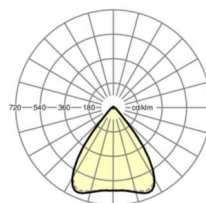

## LICHTTECHNIK

Bestückung	LED, Farbwiedergabe/Lichtfarbe CRI ≥ 80 / 6500K
Farborttoleranz (MacAdam)	3SDCM
Photobiologische Sicherheit (Leuchte)	RG1
Bemessungslichtstrom/Schaltstufen (ETM)	7900lm/53W, 7700lm/52W, 7500lm/50W, 7300lm/48W, 7100lm/47W, 6800lm/45W, 6600lm/44W, 6400lm/42W, 6200lm/41W, 6000lm/39W, 5800lm/37W, 5600lm/36W, 5400lm/34W, 5200lm/33W, 5000lm/31W, 4800lm/30W
LED-Lebensdauer	50000h L80/B10 (Tq 30°C)
Leuchten Lichtausbeute	161lm/W-149lm/W
Ausstrahlungswinkel	80° (C0) / 80° (C90)
UGR q/l	18.8 / 19.0 (53W)

## MECHANIK

Gehäusefarbe	verkehrsweiß RAL 9016
Abmessungen (LxBxH/DxH)	1531mm x 55mm x 37mm
Gewicht (netto)	1.9kg
Montageart	Tragschienensystem-Montage, Lichtstruktur

## DEEP-LINK

<https://www.regiolux.de/de/article/19430004240>

Referenz	LED 7900lm/53W 865
ηLB	100 %
Φ ↓/↑	98 % / 2 %
UGR q/l	18.8 / 19.0

Maße

---

L	1531 mm	Länge
B	55 mm	Breite
H	37 mm	Höhe

---