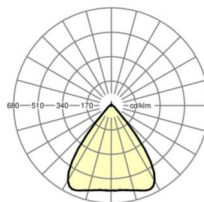

KENNDATEN

Bestellnummer	19430026180
EAN-Nummer	4020863416790
Stat. Waren-Nr.	94051190
Prüfzeichen	IP 20, Schutzklasse I, ENEC10 VDE, F, HACCP DIN10500/Food/IFS-anwendungsbezogene Eignung/BRC, Indoor, CE
Stoßfestigkeitsgrad-IK	IK03 (-20°C bis 40°C)
Umgebungstemperatur	ta -20°C bis 40°C
Besondere Eigenschaften	Ready for IoT
Garanzzeit	5 Jahre
Staatliche Förderprogramme	BEG - Bundesförderung für effiziente Gebäude (gültig nur für Deutschland)

ELEKTROTECHNIK

Betriebsgerät	Elektronischer Treiber DALI2 (1 Stück)
Systemleistung	56W
Netzspannung	230V/50Hz
LS-Schalter (Einschaltstrom)	13 Stück/B10, 24 Stück/B16, 25 Stück/C10, 40 Stück/C16
Energieeffizienzklasse/Lichtquelle	C

LICHTTECHNIK

Bestückung	LED, Farbwiedergabe/Lichtfarbe CRI ≥ 80 / 6500K
Farborttoleranz (MacAdam)	3SDCM
Photobiologische Sicherheit (Leuchte)	RG1
Bemessungslichtstrom	9906lm
LED-Lebensdauer	50000h L80/B10 (Tq 40°C)
Leuchten Lichtausbeute	178lm/W
Ausstrahlungswinkel	80° (C0) / 80° (C90)
UGR q/l	18.4 / 18.7

MECHANIK

Gehäusefarbe	verkehrsweiß RAL 9016
Abmessungen (LxBxH/DxH)	2299mm x 55mm x 37mm
Gewicht (netto)	2.5kg
Montageart	Tragschienensystem-Montage, Lichtstruktur

Maße

L	2299 mm	Länge
B	55 mm	Breite
H	37 mm	Höhe

DEEP-LINK

<https://www.regiolux.de/de/article/19430026180>

Referenz
ηLB
Φ ↓/↑
UGR q/l

LED 10000lm 865
100 %
98 % / 2 %
18.4 / 18.7