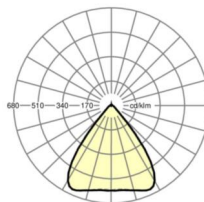

KENNDATEN

Bestellnummer	19430026330
EAN-Nummer	4020863416882
Stat. Waren-Nr.	94051190
Prüfzeichen	IP 20, Schutzklasse I, BAP 65° < 3000, ENEC10 VDE, F, HACCP DIN10500/Food/IFS-anwendungsbezogene Eignung/BRC, Indoor, CE
Stoßfestigkeitsgrad-IK	IK03 (-20°C bis 45°C)
Umgebungstemperatur	ta -20°C bis 45°C
Besondere Eigenschaften	Ready for IoT
Garantiezeit	5 Jahre
Staatliche Förderprogramme	BEG - Bundesförderung für effiziente Gebäude (gültig nur für Deutschland)

ELEKTROTECHNIK

Betriebsgerät	Elektronischer Treiber DALI2 (1 Stück)
Systemleistung	39W
Netzspannung	230V/50Hz
LS-Schalter (Einschaltstrom)	13 Stück/B10, 24 Stück/B16, 25 Stück/C10, 40 Stück/C16
Energieeffizienzklasse/Lichtquelle	C

LICHTTECHNIK

Bestückung	LED, Farbwiedergabe/Lichtfarbe CRI ≥ 80 / 6500K
Farborttoleranz (MacAdam)	3SDCM
Photobiologische Sicherheit (Leuchte)	RG1
Bemessungslichtstrom	7024lm
LED-Lebensdauer	50000h L80/B10 (Tq 45°C)
Leuchten Lichtausbeute	182lm/W
Ausstrahlungswinkel	80° (C0) / 80° (C90)
UGR q/l	17.2 / 17.5

MECHANIK

Gehäusefarbe	verkehrsweiß RAL 9016
Abmessungen (LxBxH/DxH)	2299mm x 55mm x 37mm
Gewicht (netto)	2.5kg
Montageart	Tragschienensystem-Montage, Lichtstruktur

Maße

L	2299 mm	Länge
B	55 mm	Breite
H	37 mm	Höhe

DEEP-LINK

<https://www.regiolux.de/de/article/19430026330>

Referenz
ηLB
Φ ↓/↑
UGR q/l
BAP

LED 7000lm 865
100 %
98 % / 2 %
17.2 / 17.5
65° < 3000cd/m²