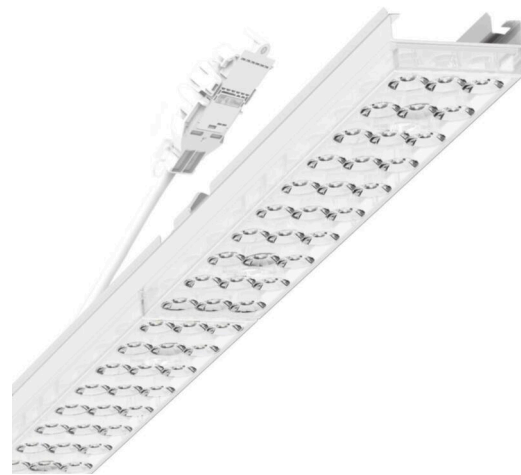

Geräteträger variabel - Individual.Lens.Optic - direkt tief-/breitstrahlend - optisch durchlaufend

Geräteträger aus verzinktem, profiliertem Stahlblech, Oberfläche mit Polyesterharz beschichtet. Werkzeuglose Befestigung mit design-integrierten Druckverschlüssen gewährleisten einen Diebstahl- und Demontageschutz. In der Tragschiene variabel positionierbar. Gehäusefarbe verkehrsweiß RAL 9016; Lichtverteilung direkt tief-breitstrahlend mittels Individual.Lens.Optic aus Kunststoff PMMA. Die Einzellinsenoptik sorgt für eine hohe Montagefreundlichkeit und ist wartungsfreundlich durch leicht zu reinigende Oberfläche. Der Rhythmus der 3-reihigen Einzellinsen-Anordnung ist innerhalb und Geräteträger übergreifend perfekt aufeinander abgestimmt und gewährleistet ein homogenes Erscheinungsbild im Objekt. Elektrische Verbindung mittels Anschlussleitung 1 m zur variablen Geräteträgerpositionierung im Lichtband mit 3-poligen Schnellmontage-Steckerteil mit freier Phasenvorwahl. Der Geräteträger ist über den Multilumen-Treiber in Stufen variabel einstellbar (Voreinstellung: maximaler Lumen Output). Sie sind austauschbar, erlauben Modernisierungen und verlängern zukunftsicher die Lebenszeit der Gesamtanlage.

MECHANIK

Gehäusefarbe	verkehrsweiß RAL 9016
Abmessungen (LxBxH/DxH)	1531mm x 55mm x 37mm
Gewicht (netto)	2kg
Montageart	Tragschienensystem-Montage, Lichtstruktur

DEEP-LINK

<https://www.regiolux.de/de/article/19435004230>

Referenz	LED 7600lm/53W 830
ηLB	100 %
Φ ↓/↑	98 % / 2 %
UGR q/l	18.7 / 18.8

Maße

L	1531 mm	Länge
B	55 mm	Breite
H	37 mm	Höhe
