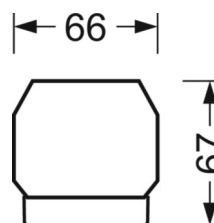

MECHANIK

Gehäusefarbe	verkehrsweiß RAL 9016
Abmessungen (LxBxH/DxH)	1531mm x 55mm x 37mm
Gewicht (netto)	2kg
Montageart	Tragschienensystem-Montage, Lichtstruktur

DEEP-LINK

<https://www.regiolux.de/de/article/19435004230>

Referenz	LED 7600lm/53W 830
ηLB	100 %
Φ ↓/↑	98 % / 2 %
UGR q/l	18.7 / 18.8

Maße

L	1531 mm	Länge
B	55 mm	Breite
H	37 mm	Höhe
