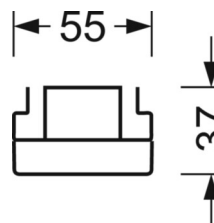

MECHANIK

Gehäusefarbe	verkehrsweiß RAL 9016
Abmessungen (LxBxH/DxH)	1531mm x 55mm x 37mm
Gewicht (netto)	2kg
Montageart	Tragschienensystem-Montage, Lichtstruktur

DEEP-LINK

<https://www.regiolux.de/de/article/19435004230>

Referenz	LED 7600lm/53W 830
ηLB	100 %
Φ ↓/↑	98 % / 2 %
UGR q/l	18.7 / 18.8

Maße

L	1531 mm	Länge
B	55 mm	Breite
H	37 mm	Höhe
