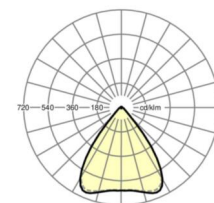

MECHANIK

Gehäusefarbe	verkehrsweiß RAL 9016
Abmessungen (LxBxH/DxH)	1531mm x 55mm x 37mm
Gewicht (netto)	2kg
Montageart	Tragschienensystem-Montage, Lichtstruktur

DEEP-LINK

<https://www.regiolux.de/de/article/19435004230>

Referenz	LED 7600lm/53W 830
ηLB	100 %
Φ ↓/↑	98 % / 2 %
UGR q/l	18.7 / 18.8

Maße

L	1531 mm	Länge
B	55 mm	Breite
H	37 mm	Höhe
