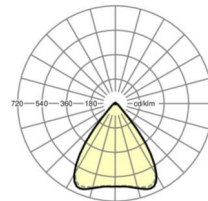

KENNDATEN

Bestellnummer	19435004035
EAN-Nummer	4020863404544
Stat. Waren-Nr.	94051190
Prüfzeichen	IP 20, Schutzklasse I, ENEC10 VDE, F, HACCP DIN10500/Food/IFS-anwendungsbezogene Eignung/BRC, Indoor, CE
Stoßfestigkeitsgrad-IK	IK03 (-20°C bis 35°C)
Umgebungstemperatur	ta -20°C bis 35°C
Garantiezeit	5 Jahre
Staatliche Förderprogramme	BEG - Bundesförderung für effiziente Gebäude (gültig nur für Deutschland)

ELEKTROTECHNIK

Betriebsgerät	Elektronischer Treiber (1 Stück)
Systemleistung	53W
Netzspannung	230V/50Hz
Energieeffizienzklasse/Lichtquelle	D

LICHTTECHNIK

Bestückung	LED, Farbwiedergabe/Lichtfarbe CRI ≥ 80 / 4000K
Farborttoleranz (MacAdam)	3SDCM
Photobiologische Sicherheit (Leuchte)	RG1
Bemessungslichtstrom	8190lm
LED-Lebensdauer	50000h L80/B10 (Tq 35°C)
Leuchten Lichtausbeute	154lm/W
Ausstrahlungswinkel	80° (C0) / 80° (C90)
UGR q/l	18.9 / 19.1

MECHANIK

Gehäusefarbe	silbergrau/weißaluminium RAL 9006
Abmessungen (LxBxH/DxH)	1531mm x 55mm x 37mm
Gewicht (netto)	2kg
Montageart	Tragschienensystem-Montage, Lichtstruktur

Maße

L	1531 mm	Länge
B	55 mm	Breite
H	37 mm	Höhe

DEEP-LINK

<https://www.regiolux.de/de/article/19435004035>

Referenz
η_{LB}
Φ ↓/↑
UGR q/l

LED 8000lm 840
100 %
98 % / 2 %
18.9 / 19.1