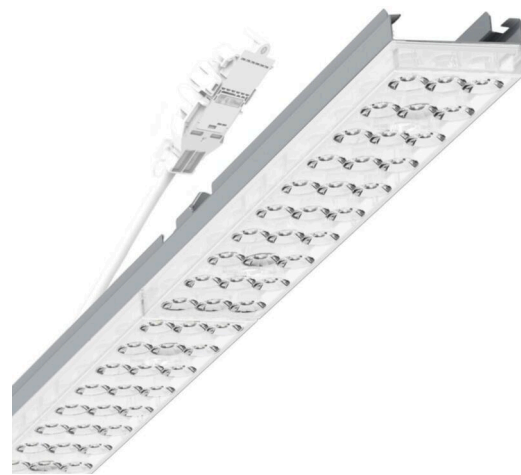

KENNDATEN

Bestellnummer	19435004035
EAN-Nummer	4020863404544
Stat. Waren-Nr.	94051190
Prüfzeichen	IP 20, Schutzklasse I, ENEC10 VDE, F, HACCP DIN10500/Food/IFS-anwendungsbezogene Eignung/BRC, Indoor, CE
Stoßfestigkeitsgrad-IK	IK03 (-20°C bis 35°C)
Umgebungstemperatur	ta -20°C bis 35°C
Garantiezeit	5 Jahre
Staatliche Förderprogramme	BEG - Bundesförderung für effiziente Gebäude (gültig nur für Deutschland)

ELEKTROTECHNIK

Betriebsgerät	Elektronischer Treiber (1 Stück)
Systemleistung	53W
Netzspannung	230V/50Hz
Energieeffizienzklasse/Lichtquelle	D

LICHTTECHNIK

Bestückung	LED, Farbwiedergabe/Lichtfarbe CRI ≥ 80 / 4000K
Farborttoleranz (MacAdam)	3SDCM
Photobiologische Sicherheit (Leuchte)	RG1
Bemessungslichtstrom	8190lm
LED-Lebensdauer	50000h L80/B10 (Tq 35°C)
Leuchten Lichtausbeute	154lm/W
Ausstrahlungswinkel	80° (C0) / 80° (C90)
UGR q/l	18.9 / 19.1

MECHANIK

Gehäusefarbe	silbergrau/weißaluminium RAL 9006
Abmessungen (LxBxH/DxH)	1531mm x 55mm x 37mm
Gewicht (netto)	2kg
Montageart	Tragschienensystem-Montage, Lichtstruktur

Maße

L	1531 mm	Länge
B	55 mm	Breite
H	37 mm	Höhe

DEEP-LINK

<https://www.regiolux.de/de/article/19435004035>

Referenz
η_{LB}
Φ ↓/↑
UGR q/l

LED 8000lm 840
100 %
98 % / 2 %
18.9 / 19.1