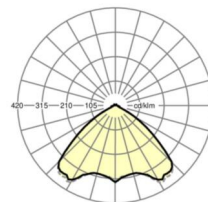

KENNDATEN

Bestellnummer	19480006010
EAN-Nummer	4020863405886
Stat. Waren-Nr.	94051190
Prüfzeichen	IP 20, Schutzklasse I, ENEC10 VDE, F, HACCP DIN10500/Food/IFS-anwendungsbezogene Eignung/BRC, Indoor, CE
Stoßfestigkeitsgrad-IK	IK03 (-20°C bis 45°C)
Umgebungstemperatur	ta -20°C bis 45°C
Besondere Eigenschaften	Ready for IoT
Garanzzeit	5 Jahre
Staatliche Förderprogramme	BEG - Bundesförderung für effiziente Gebäude (gültig nur für Deutschland)

ELEKTROTECHNIK

Betriebsgerät	Elektronischer Treiber DALI2 (1 Stück)
Systemleistung	26W
Netzspannung	230V/50Hz
LS-Schalter (Einschaltstrom)	13 Stück/B10, 21 Stück/B16, 21 Stück/C10, 35 Stück/C16
Energieeffizienzklasse/Lichtquelle	D

LICHTTECHNIK

Bestückung	LED, Farbwiedergabe/Lichtfarbe CRI ≥ 80 / 4000K
Farborttoleranz (MacAdam)	3SDCM
Photobiologische Sicherheit (Leuchte)	RG1
Bemessungslichtstrom	4408lm
LED-Lebensdauer	50000h L80/B10 (Tq 45°C)
Leuchten Lichtausbeute	172lm/W
Ausstrahlungswinkel	105° (C0) / 105° (C90)
UGR q/l	21.0 / 21.3

MECHANIK

Gehäusefarbe	verkehrsweiß RAL 9016
Abmessungen (LxBxH/DxH)	1531mm x 55mm x 37mm
Gewicht (netto)	1.9kg
Montageart	Tragschienensystem-Montage, Lichtstruktur

Maße

L	1531 mm	Länge
B	55 mm	Breite
H	37 mm	Höhe

DEEP-LINK

<https://www.regiolux.de/de/article/19480006010>

Referenz	LED 4000lm 840
ηLB	100 %
Φ ↓/↑	98 % / 2 %
UGR q/l	21.0 / 21.3