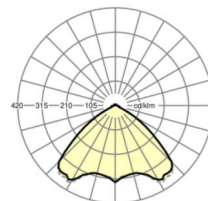

MECHANIK

Gehäusefarbe	verkehrsweiß RAL 9016
Abmessungen (LxBxH/DxH)	1531mm x 55mm x 37mm
Gewicht (netto)	1.9kg
Montageart	Tragschienensystem-Montage, Lichtstruktur

DEEP-LINK

<https://www.regiolux.de/de/article/19480004240>

Referenz	LED 7900lm/53W 865
ηLB	100 %
Φ ↓/↑	98 % / 2 %
UGR q/l	23.0 / 23.4

Maße

L	1531 mm	Länge
B	55 mm	Breite
H	37 mm	Höhe
