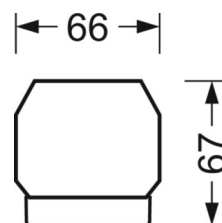

MECHANIK

Gehäusefarbe	verkehrsweiß RAL 9016
Abmessungen (LxBxH/DxH)	1531mm x 55mm x 37mm
Gewicht (netto)	2kg
Montageart	Tragschienensystem-Montage, Lichtstruktur

DEEP-LINK

<https://www.regiolux.de/de/article/19485004230>

Referenz	LED 7700lm/53W 830
ηLB	100 %
Φ ↓/↑	98 % / 2 %
UGR q/l	22.9 / 23.3

Maße

L	1531 mm	Länge
B	55 mm	Breite
H	37 mm	Höhe
