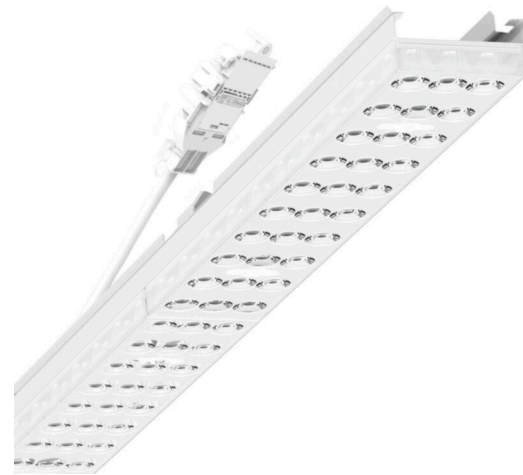

Geräteträger variabel - Individual.Lens.Optic - direkt extrem breitstrahlend - optisch durchlaufend

Geräteträger aus verzinktem, profiliertem Stahlblech, Oberfläche mit Polyesterharz beschichtet. Werkzeuglose Befestigung mit design-integrierten Druckverschlüssen gewährleisten einen Diebstahl- und Demontageschutz. In der Tragschiene variabel positionierbar. Gehäusefarbe verkehrsweiß RAL 9016; Lichtverteilung direkt extrem breitstrahlend mittels Individual.Lens.Optic aus Kunststoff PMMA. Durchgehende Optik. Die Einzellinsenoptik sorgt für eine hohe Montagefreundlichkeit und ist wartungsfreundlich durch leicht zu reinigende Oberfläche. Der Rhythmus der 3-reihigen Einzellinsen-Anordnung ist innerhalb und Geräteträger übergreifend perfekt aufeinander abgestimmt und gewährleistet ein homogenes Erscheinungsbild im Objekt. Elektrische Verbindung mittels Anschlussleitung 1 m zur variablen Geräteträgerpositionierung im Lichtband mit 3-poligen Schnellmontage-Steckerteil mit freier Phasenwahl. Der Geräteträger ist über den Multilumen-Treiber in Stufen variabel einstellbar (Voreinstellung: maximaler Lumen Output). Sie sind austauschbar, erlauben Modernisierungen und verlängern zukunftsicher die Lebenszeit der Gesamtanlage.

MECHANIK

Gehäusefarbe	verkehrsweiß RAL 9016
Abmessungen (LxBxH/DxH)	1531mm x 55mm x 37mm
Gewicht (netto)	2kg
Montageart	Tragschienensystem-Montage, Lichtstruktur

DEEP-LINK

<https://www.regiolux.de/de/article/19485004230>

Referenz	LED 7700lm/53W 830
ηLB	100 %
Φ ↓/↑	98 % / 2 %
UGR q/l	22.9 / 23.3

Maße

L	1531 mm	Länge
B	55 mm	Breite
H	37 mm	Höhe
