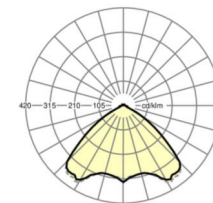

MECHANIK

Gehäusefarbe	verkehrsweiß RAL 9016
Abmessungen (LxBxH/DxH)	1531mm x 55mm x 37mm
Gewicht (netto)	2kg
Montageart	Tragschienensystem-Montage, Lichtstruktur

DEEP-LINK

<https://www.regiolux.de/de/article/19485004230>

Referenz	LED 7700lm/53W 830
ηLB	100 %
Φ ↓/↑	98 % / 2 %
UGR q/l	22.9 / 23.3

Maße

L	1531 mm	Länge
B	55 mm	Breite
H	37 mm	Höhe
