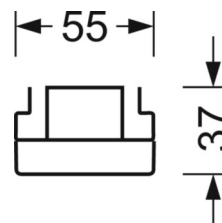

MECHANIK

Gehäusefarbe	verkehrsweiß RAL 9016
Abmessungen (LxBxH/DxH)	1531mm x 55mm x 37mm
Gewicht (netto)	2kg
Montageart	Tragschienensystem-Montage, Lichtstruktur

DEEP-LINK

<https://www.regiolux.de/de/article/19485004230>

Referenz	LED 7700lm/53W 830
ηLB	100 %
Φ ↓/↑	98 % / 2 %
UGR q/l	22.9 / 23.3

Maße

L	1531 mm	Länge
B	55 mm	Breite
H	37 mm	Höhe
