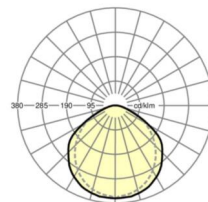

KENNDATEN

Bestellnummer	19100006030
EAN-Nummer	4020863417698
Stat. Waren-Nr.	94051190
Prüfzeichen	IP 40, Schutzklasse I, F, HCL, Indoor, CE
Stoßfestigkeitsgrad-IK	IK08 (10°C bis 25°C)
Umgebungstemperatur	ta 10°C bis 25°C
Besondere Eigenschaften	Ready for IoT
Garantiezeit	5 Jahre

ELEKTROTECHNIK

Betriebsgerät	Elektronischer Treiber DALI device type 8 (1 Stück)
Systemleistung	52W
Netzspannung	230V/50Hz
LS-Schalter (Einschaltstrom)	13 Stück/B10, 22 Stück/B16, 21 Stück/C10, 36 Stück/C16
Energieeffizienzklasse/Lichtquelle	E

LICHTTECHNIK

Bestückung	LED, Farbwiedergabe/Lichtfarbe CRI ≥ 90 / 2700K-6500K stufenlos regelbar
Farborttoleranz (MacAdam)	3SDCM
Photobiologische Sicherheit (Leuchte)	RG0
Bemessungslichtstrom	5265lm
LED-Lebensdauer	50000h L80/B10 (Tq 25°C)
Leuchten Lichtausbeute	101lm/W
Ausstrahlungswinkel	115° (C0) / 105° (C90)
UGR q/l	26.9 / 27.7

MECHANIK

Gehäusefarbe	verkehrsweiß RAL 9016
Abmessungen (LxBxH/DxH)	1531mm x 55mm x 43mm
Gewicht (netto)	2kg
Montageart	Tragschienensystem-Montage, Lichtstruktur

Maße

L	1531 mm	Länge
B	55 mm	Breite
H	43 mm	Höhe

DEEP-LINK

<https://www.regiolux.de/de/article/19100006030>

Referenz	LED 5300lm 927-965
ηLB	100 %
Φ ↓/↑	100 % / 0 %
UGR q/l	26.9 / 27.7