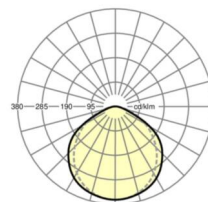

KENNDATEN

Bestellnummer	19105007020
EAN-Nummer	4020863418596
Stat. Waren-Nr.	94051190
Prüfzeichen	IP 40, Schutzklasse I, F, Indoor, CE
Stoßfestigkeitsgrad-IK	IK08 (10°C bis 25°C)
Umgebungstemperatur	ta 10°C bis 25°C
Garanzzeit	5 Jahre
Staatliche Förderprogramme	BEG - Bundesförderung für effiziente Gebäude (gültig nur für Deutschland)

ELEKTROTECHNIK

Betriebsgerät	Elektronischer Treiber Notlicht 3h (1 Stück)
Systemleistung	43W
Netzspannung	230V/50Hz
LS-Schalter (Einschaltstrom)	13 Stück/B10, 22 Stück/B16, 22 Stück/C10, 37 Stück/C16
Energieeffizienzklasse/Lichtquelle	B

LICHTTECHNIK

Bestückung	LED, Farbwiedergabe/Lichtfarbe CRI ≥ 80 / 4000K
Farbortoleranz (MacAdam)	3SDCM
Photobiologische Sicherheit (Leuchte)	RG0
Bemessungslichtstrom	7004lm
Bemessungslichtstrom-Notlichtbetrieb	755lm
LED-Lebensdauer	50000h L80/B10 (Tq 25°C)
Leuchten Lichtausbeute	162lm/W
Ausstrahlungswinkel	115° (C0) / 105° (C90)
UGR q/l	27.6 / 28.7

MECHANIK

Gehäusefarbe	verkehrsweiß RAL 9016
Abmessungen (LxBxH/DxH)	1531mm x 55mm x 43mm
Gewicht (netto)	2.4kg
Montageart	Tragschienensystem-Montage, Lichtstruktur

Maße

L	1531 mm	Länge
B	55 mm	Breite
H	43 mm	Höhe

DEEP-LINK

<https://www.regiolux.de/de/article/19105007020>

Referenz	LED 7000lm 840
ηLB	100 %
Φ ↓/↑	100 % / 0 %
UGR q/l	27.6 / 28.7