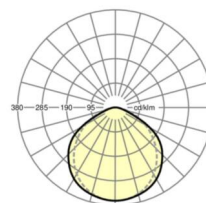

KENNDATEN

Bestellnummer	19105004020
EAN-Nummer	4020863417773
Stat. Waren-Nr.	94051190
Prüfzeichen	IP 40, Schutzklasse I, F, Indoor, CE
Stoßfestigkeitsgrad-IK	IK08 (10°C bis 45°C)
Umgebungstemperatur	ta 10°C bis 45°C
Garantiezeit	5 Jahre
Staatliche Förderprogramme	BEG - Bundesförderung für effiziente Gebäude (gültig nur für Deutschland)

ELEKTROTECHNIK

Betriebsgerät	Elektronischer Treiber (1 Stück)
Systemleistung	43W
Netzspannung	230V/50Hz
LS-Schalter (Einschaltstrom)	13 Stück/B10, 22 Stück/B16, 22 Stück/C10, 37 Stück/C16
Energieeffizienzklasse/Lichtquelle	B

LICHTTECHNIK

Bestückung	LED, Farbwiedergabe/Lichtfarbe CRI ≥ 80 / 4000K
Farborttoleranz (MacAdam)	3SDCM
Photobiologische Sicherheit (Leuchte)	RG0
Bemessungslichtstrom	7004lm
LED-Lebensdauer	50000h L80/B10 (Tq 45°C)
Leuchten Lichtausbeute	162lm/W
Ausstrahlungswinkel	115° (C0) / 105° (C90)
UGR q/l	27.6 / 28.7

MECHANIK

Gehäusefarbe	verkehrsweiß RAL 9016
Abmessungen (LxBxH/DxH)	1531mm x 55mm x 43mm
Gewicht (netto)	2.1kg
Montageart	Tragschienensystem-Montage, Lichtstruktur

Maße

L	1531 mm	Länge
B	55 mm	Breite
H	43 mm	Höhe

DEEP-LINK

<https://www.regiolux.de/de/article/19105004020>

Referenz	LED 7000lm 840
ηLB	100 %
Φ ↓/↑	100 % / 0 %
UGR q/l	27.6 / 28.7