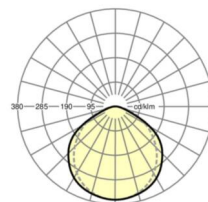

KENNDATEN

Bestellnummer	19105004030
EAN-Nummer	4020863417780
Stat. Waren-Nr.	94051190
Prüfzeichen	IP 40, Schutzklasse I, F, Indoor, CE
Stoßfestigkeitsgrad-IK	IK08 (10°C bis 40°C)
Umgebungstemperatur	ta 10°C bis 40°C
Garanzzeit	5 Jahre
Staatliche Förderprogramme	BEG - Bundesförderung für effiziente Gebäude (gültig nur für Deutschland)

ELEKTROTECHNIK

Betriebsgerät	Elektronischer Multilumen-Treiber, 4-Stufen (1 Stück)
Systemleistung	51W-29W
Netzspannung	230V/50Hz
LS-Schalter (Einschaltstrom)	15 Stück/B10, 25 Stück/B16, 24 Stück/C10, 38 Stück/C16
Energieeffizienzklasse/Lichtquelle	B

LICHTTECHNIK

Bestückung	LED, Farbwiedergabe/Lichtfarbe CRI ≥ 80 / 4000K
Farbortoleranz (MacAdam)	3SDCM
Photobiologische Sicherheit (Leuchte)	RG0
Bemessungslichtstrom/Schaltstufen (ETM)	8100lm/51W, 7000lm/43W, 5900lm/36W, 4800lm/29W
LED-Lebensdauer	50000h L80/B10 (Tq 40°C)
Leuchten Lichtausbeute	169lm/W-159lm/W
Ausstrahlungswinkel	115° (C0) / 105° (C90)
UGR q/l	28.1 / 29.2 (51W)

MECHANIK

Gehäusefarbe	verkehrsweiß RAL 9016
Abmessungen (LxBxH/DxH)	1531mm x 55mm x 43mm
Gewicht (netto)	2.1kg
Montageart	Tragschienensystem-Montage, Lichtstruktur

Maße

L	1531 mm	Länge
B	55 mm	Breite
H	43 mm	Höhe

DEEP-LINK

<https://www.regiolux.de/de/article/19105004030>

Referenz	LED 8100lm/51W 840
ηLB	100 %
Φ ↓/↑	100 % / 0 %
UGR q/l	28.1 / 29.2