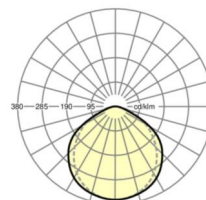

KENNDATEN

Bestellnummer	19102006020
EAN-Nummer	4020863417742
Stat. Waren-Nr.	94051190
Prüfzeichen	IP 54, Schutzklasse I, F, D, HACCP DIN10500/Food/IFS-anwendungsbezogene Eignung/BRC, Indoor, CE
Stoßfestigkeitsgrad-IK	IK06 (0°C bis 45°C)
Umgebungstemperatur	ta 0°C bis 45°C
Besondere Eigenschaften	Ready for IoT
Garanzzeit	5 Jahre
Staatliche Förderprogramme	BEG - Bundesförderung für effiziente Gebäude (gültig nur für Deutschland)

ELEKTROTECHNIK

Betriebsgerät	Elektronischer Treiber DALI2 (1 Stück)
Systemleistung	43W
Netzspannung	230V/50Hz
LS-Schalter (Einschaltstrom)	13 Stück/B10, 22 Stück/B16, 21 Stück/C10, 36 Stück/C16
Energieeffizienzklasse/Lichtquelle	B

LICHTTECHNIK

Bestückung	LED, Farbwiedergabe/Lichtfarbe CRI ≥ 80 / 4000K
Farborttoleranz (MacAdam)	3SDCM
Photobiologische Sicherheit (Leuchte)	RG0
Bemessungslichtstrom	7004lm
LED-Lebensdauer	50000h L80/B10 (Tq 45°C)
Leuchten Lichtausbeute	162lm/W
Ausstrahlungswinkel	115° (C0) / 105° (C90)
UGR q/l	27.6 / 28.7

MECHANIK

Gehäusefarbe	verkehrsweiß RAL 9016
Abmessungen (LxBxH/DxH)	1531mm x 55mm x 43mm
Gewicht (netto)	2kg
Montageart	Tragschienensystem-Montage, Lichtstruktur

Maße

L	1531 mm	Länge
B	55 mm	Breite
H	43 mm	Höhe

DEEP-LINK

<https://www.regiolux.de/de/article/19102006020>

Referenz	LED 7000lm 840
ηLB	100 %
Φ ↓/↑	100 % / 0 %
UGR q/l	27.6 / 28.7