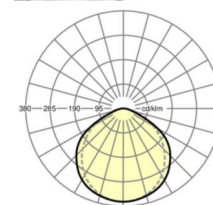

KENNDATEN

Bestellnummer	19102007020
EAN-Nummer	4020863418794
Stat. Waren-Nr.	94051190
Prüfzeichen	IP 54, Schutzklasse I, F, D, HACCP DIN10500/Food/IFS-anwendungsbezogene Eignung/BRC, Indoor, CE
Stoßfestigkeitsgrad-IK	IK06 (5°C bis 25°C)
Umgebungstemperatur	ta 5°C bis 25°C
Garantiezeit	5 Jahre
Staatliche Förderprogramme	BEG - Bundesförderung für effiziente Gebäude (gültig nur für Deutschland)

ELEKTROTECHNIK

Betriebsgerät	Elektronischer Treiber Notlicht 3h (1 Stück)
Systemleistung	43W
Netzspannung	230V/50Hz
LS-Schalter (Einschaltstrom)	13 Stück/B10, 22 Stück/B16, 22 Stück/C10, 37 Stück/C16
Energieeffizienzklasse/Lichtquelle	B

LICHTTECHNIK

Bestückung	LED, Farbwiedergabe/Lichtfarbe CRI ≥ 80 / 4000K
Farbortoleranz (MacAdam)	3SDCM
Photobiologische Sicherheit (Leuchte)	RG0
Bemessungslichtstrom	7004lm
Bemessungslichtstrom-Notlichtbetrieb	755lm
LED-Lebensdauer	50000h L80/B10 (Tq 25°C)
Leuchten Lichtausbeute	162lm/W
Ausstrahlungswinkel	115° (C0) / 105° (C90)
UGR q/l	27.6 / 28.7

MECHANIK

Gehäusefarbe	verkehrsweiß RAL 9016
Abmessungen (LxBxH/DxH)	1531mm x 55mm x 43mm
Gewicht (netto)	2.3kg
Montageart	Tragschienensystem-Montage, Lichtstruktur

Maße

L	1531 mm	Länge
B	55 mm	Breite
H	43 mm	Höhe

DEEP-LINK

<https://www.regiolux.de/de/article/19102007020>

Referenz
η_{LB}
Φ ↓/↑
UGR q/l

LED 7000lm 840
100 %
100 % / 0 %
27.6 / 28.7