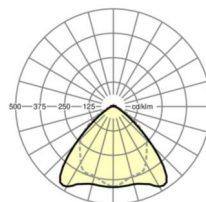

KENNDATEN

Bestellnummer	19512004290
EAN-Nummer	4020863436590
Stat. Waren-Nr.	94051190
Prüfzeichen	IP 64, Schutzklasse I, ENEC10 VDE, F, D, HACCP DIN10500/Food/IFS-anwendungsbezogene Eignung/BRC, Indoor, CE
Stoßfestigkeitsgrad-IK	IK03 (-20°C bis 40°C)
Umgebungstemperatur	ta -20°C bis 40°C
Garanzzeit	5 Jahre
Staatliche Förderprogramme	BEG - Bundesförderung für effiziente Gebäude (gültig nur für Deutschland)

ELEKTROTECHNIK

Betriebsgerät	Elektronischer Treiber (1 Stück)
Systemleistung	34W
Netzspannung	230V/50Hz
Energieeffizienzklasse/Lichtquelle	C

LICHTTECHNIK

Bestückung	LED, Farbwiedergabe/Lichtfarbe CRI ≥ 80 / 3000K
Farbortoleranz (MacAdam)	3SDCM
Bemessungslichtstrom	5984lm
LED-Lebensdauer	70000h L80/B10 (Tq 40°C), 100000h L80/B50 (Tq 35°C)
Leuchten Lichtausbeute	174lm/W
Ausstrahlungswinkel	95° (C0) / 95° (C90)
UGR q/l	21.6 / 23.0

MECHANIK

Gehäusefarbe	verkehrsweiß RAL 9016
Abmessungen (LxBxH/DxH)	1531mm x 55mm x 37mm
Gewicht (netto)	1.65kg
Montageart	Tragschienensystem-Montage, Lichtstruktur

Maße

L	1531 mm	Länge
B	55 mm	Breite
H	37 mm	Höhe

DEEP-LINK

<https://www.regiolux.de/de/article/19512004290>

Referenz	LED 6000lm 830
ηLB	100 %
Φ ↓/↑	98 % / 2 %
UGR q/l	21.6 / 23.0