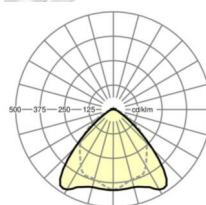

KENNDATEN

Bestellnummer	19512004360
EAN-Nummer	4020863436637
Stat. Waren-Nr.	94051190
Prüfzeichen	IP 64, Schutzklasse I, ENEC10 VDE, F, D, HACCP DIN10500/Food/IFS-anwendungsbezogene Eignung/BRC, Indoor, CE
Stoßfestigkeitsgrad-IK	IK03 (-20°C bis 40°C)
Umgebungstemperatur	ta -20°C bis 40°C
Garanzzeit	5 Jahre
Staatliche Förderprogramme	BEG - Bundesförderung für effiziente Gebäude (gültig nur für Deutschland)

ELEKTROTECHNIK

Betriebsgerät	Elektronischer Treiber (1 Stück)
Systemleistung	49W
Netzspannung	230V/50Hz
Energieeffizienzklasse/Lichtquelle	C

LICHTTECHNIK

Bestückung	LED, Farbwiedergabe/Lichtfarbe CRI ≥ 80 / 6500K
Farbortoleranz (MacAdam)	3SDCM
Bemessungslichtstrom	8251lm
LED-Lebensdauer	70000h L80/B10 (Tq 40°C), 100000h L80/B50 (Tq 35°C)
Leuchten Lichtausbeute	169lm/W
Ausstrahlungswinkel	95° (C0) / 95° (C90)
UGR q/l	22.7 / 24.1

MECHANIK

Gehäusefarbe	verkehrsweiß RAL 9016
Abmessungen (LxBxH/DxH)	1531mm x 55mm x 37mm
Gewicht (netto)	1.65kg
Montageart	Tragschienensystem-Montage, Lichtstruktur

Maße

L	1531 mm	Länge
B	55 mm	Breite
H	37 mm	Höhe

DEEP-LINK

<https://www.regiolux.de/de/article/19512004360>

Referenz	LED 9000lm 865
ηLB	100 %
Φ ↓/↑	98 % / 2 %
UGR q/l	22.7 / 24.1