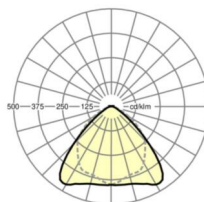

KENNDATEN

Bestellnummer	19512007020
EAN-Nummer	4020863445950
Stat. Waren-Nr.	94051190
Prüfzeichen	IP 64, Schutzklasse I, F, D, HACCP DIN10500/Food/IFS-anwendungsbezogene Eignung/BRC, Indoor, CE
Stoßfestigkeitsgrad-IK	IK03 (5°C bis 35°C)
Umgebungstemperatur	ta 5°C bis 35°C
Garantiezeit	5 Jahre
Staatliche Förderprogramme	BEG - Bundesförderung für effiziente Gebäude (gültig nur für Deutschland)

ELEKTROTECHNIK

Betriebsgerät	Elektronischer Treiber Notlicht 3h (1 Stück)
Systemleistung	34W
Netzspannung	230V/50Hz
Energieeffizienzklasse/Lichtquelle	C

LICHTTECHNIK

Bestückung	LED, Farbwiedergabe/Lichtfarbe CRI ≥ 80 / 4000K
Farbortoleranz (MacAdam)	3SDCM
Bemessungslichtstrom	6337lm
Bemessungslichtstrom-Notlichtbetrieb	927lm
LED-Lebensdauer	50000h L80/B10 (Tq 35°C), 70000h L80/B50 (Tq 35°C), 100000h L80/B50 (Tq 30°C)
Leuchten Lichtausbeute	184lm/W
Ausstrahlungswinkel	95° (C0) / 95° (C90)
UGR q/l	21.8 / 23.2

MECHANIK

Gehäusefarbe	verkehrsweiß RAL 9016
Abmessungen (LxBxH/DxH)	1531mm x 55mm x 37mm
Gewicht (netto)	1.95kg
Montageart	Tragschienensystem-Montage, Lichtstruktur

Maße

L	1531 mm	Länge
B	55 mm	Breite
H	37 mm	Höhe

DEEP-LINK

<https://www.regiolux.de/de/article/19512007020>

Referenz
ηLB
Φ ↓/↑
UGR q/l

LED 6000lm 840
100 %
98 % / 2 %
21.8 / 23.2