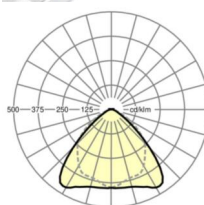

KENNDATEN

Bestellnummer	19512007030
EAN-Nummer	4020863445943
Stat. Waren-Nr.	94051190
Prüfzeichen	IP 64, Schutzklasse I, F, D, HACCP DIN10500/Food/IFS-anwendungsbezogene Eignung/BRC, Indoor, CE
Stoßfestigkeitsgrad-IK	IK03 (5°C bis 35°C)
Umgebungstemperatur	ta 5°C bis 35°C
Garantiezeit	5 Jahre
Staatliche Förderprogramme	BEG - Bundesförderung für effiziente Gebäude (gültig nur für Deutschland)

ELEKTROTECHNIK

Betriebsgerät	Elektronischer Treiber Notlicht 3h (1 Stück)
Systemleistung	49W
Netzspannung	230V/50Hz
Energieeffizienzklasse/Lichtquelle	C

LICHTTECHNIK

Bestückung	LED, Farbwiedergabe/Lichtfarbe CRI ≥ 80 / 4000K
Farbortoleranz (MacAdam)	3SDCM
Bemessungslichtstrom	8637lm
Bemessungslichtstrom-Notlichtbetrieb	927lm
LED-Lebensdauer	50000h L80/B10 (Tq 35°C), 70000h L80/B50 (Tq 35°C), 100000h L80/B50 (Tq 30°C)
Leuchten Lichtausbeute	176lm/W
Ausstrahlungswinkel	95° (C0) / 95° (C90)
UGR q/l	22.9 / 24.3

MECHANIK

Gehäusefarbe	verkehrsweiß RAL 9016
Abmessungen (LxBxH/DxH)	1531mm x 55mm x 37mm
Gewicht (netto)	1.95kg
Montageart	Tragschienensystem-Montage, Lichtstruktur

Maße

L	1531 mm	Länge
B	55 mm	Breite
H	37 mm	Höhe

DEEP-LINK

<https://www.regiolux.de/de/article/19512007030>

Referenz
ηLB
Φ ↓/↑
UGR q/l

LED 8000lm 840
100 %
98 % / 2 %
22.9 / 24.3