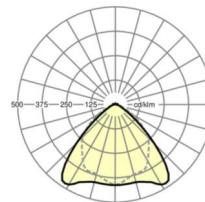

KENNDATEN

Bestellnummer	19517004290
EAN-Nummer	4020863437825
Stat. Waren-Nr.	94051190
Prüfzeichen	IP 64, Schutzklasse I, ENEC10 VDE, F, D, HACCP DIN10500/Food/IFS-anwendungsbezogene Eignung/BRC, Indoor, CE
Stoßfestigkeitsgrad-IK	IK03 (-20°C bis 40°C)
Umgebungstemperatur	ta -20°C bis 40°C
Garanzzeit	5 Jahre
Staatliche Förderprogramme	BEG - Bundesförderung für effiziente Gebäude (gültig nur für Deutschland)

ELEKTROTECHNIK

Betriebsgerät	Elektronischer Treiber (1 Stück)
Systemleistung	34W
Netzspannung	230V/50Hz
Energieeffizienzklasse/Lichtquelle	C

LICHTTECHNIK

Bestückung	LED, Farbwiedergabe/Lichtfarbe CRI ≥ 80 / 3000K
Farbortoleranz (MacAdam)	3SDCM
Bemessungslichtstrom	5984lm
LED-Lebensdauer	70000h L80/B10 (Tq 40°C), 100000h L80/B50 (Tq 35°C)
Leuchten Lichtausbeute	174lm/W
Ausstrahlungswinkel	95° (C0) / 95° (C90)
UGR q/l	21.6 / 23.0

MECHANIK

Gehäusefarbe	verkehrsweiß RAL 9016
Abmessungen (LxBxH/DxH)	1531mm x 55mm x 37mm
Gewicht (netto)	1.75kg
Montageart	Tragschienensystem-Montage, Lichtstruktur

Maße

L	1531 mm	Länge
B	55 mm	Breite
H	37 mm	Höhe

DEEP-LINK

<https://www.regiolux.de/de/article/19517004290>

Referenz	LED 6000lm 830
ηLB	100 %
Φ ↓/↑	98 % / 2 %
UGR q/l	21.6 / 23.0