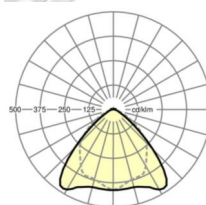

KENNDATEN

Bestellnummer	19517004280
EAN-Nummer	4020863437818
Stat. Waren-Nr.	94051190
Prüfzeichen	IP 64, Schutzklasse I, ENEC10 VDE, F, D, HACCP DIN10500/Food/IFS-anwendungsbezogene Eignung/BRC, Indoor, CE
Stoßfestigkeitsgrad-IK	IK03 (-20°C bis 45°C)
Umgebungstemperatur	ta -20°C bis 45°C
Garanzzeit	5 Jahre
Staatliche Förderprogramme	BEG - Bundesförderung für effiziente Gebäude (gültig nur für Deutschland)

ELEKTROTECHNIK

Betriebsgerät	Elektronischer Treiber (1 Stück)
Systemleistung	35W
Netzspannung	230V/50Hz
Energieeffizienzklasse/Lichtquelle	C

LICHTTECHNIK

Bestückung	LED, Farbwiedergabe/Lichtfarbe CRI ≥ 80 / 4000K
Farbortoleranz (MacAdam)	3SDCM
Bemessungslichtstrom	6525lm
LED-Lebensdauer	70000h L80/B10 (Tq 45°C), 100000h L80/B50 (Tq 40°C)
Leuchten Lichtausbeute	189lm/W
Ausstrahlungswinkel	95° (C0) / 95° (C90)
UGR q/l	21.9 / 23.3

MECHANIK

Gehäusefarbe	verkehrsweiß RAL 9016
Abmessungen (LxBxH/DxH)	1531mm x 55mm x 37mm
Gewicht (netto)	1.75kg
Montageart	Tragschienensystem-Montage, Lichtstruktur

Maße

L	1531 mm	Länge
B	55 mm	Breite
H	37 mm	Höhe

DEEP-LINK

<https://www.regiolux.de/de/article/19517004280>

Referenz	LED 6000lm 840
ηLB	100 %
Φ ↓/↑	98 % / 2 %
UGR q/l	21.9 / 23.3