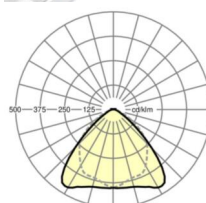

KENNDATEN

Bestellnummer	19517007060
EAN-Nummer	4020863445462
Stat. Waren-Nr.	94051190
Prüfzeichen	IP 64, Schutzklasse I, F, D, HACCP DIN10500/Food/IFS-anwendungsbezogene Eignung/BRC, Indoor, CE
Stoßfestigkeitsgrad-IK	IK03 (5°C bis 25°C)
Umgebungstemperatur	ta 5°C bis 25°C
Garantiezeit	5 Jahre
Staatliche Förderprogramme	BEG - Bundesförderung für effiziente Gebäude (gültig nur für Deutschland)

ELEKTROTECHNIK

Betriebsgerät	Elektronischer Treiber Notlicht 3h (1 Stück)
Systemleistung	88W
Netzspannung	230V/50Hz
LS-Schalter (Einschaltstrom)	12 Stück/B10, 19 Stück/B16, 20 Stück/C10, 32 Stück/C16
Energieeffizienzklasse/Lichtquelle	C

LICHTTECHNIK

Bestückung	LED, Farbwiedergabe/Lichtfarbe CRI ≥ 80 / 4000K
Farbortoleranz (MacAdam)	3SDCM
Bemessungslichtstrom	14279lm
Bemessungslichtstrom-Notlichtbetrieb	927lm
LED-Lebensdauer	50000h L80/B10 (Tq 25°C), 70000h L80/B50 (Tq 25°C)
Leuchten Lichtausbeute	163lm/W
Ausstrahlungswinkel	95° (C0) / 95° (C90)
UGR q/l	24.6 / 26.1

MECHANIK

Gehäusefarbe	verkehrsweiß RAL 9016
Abmessungen (LxBxH/DxH)	1531mm x 55mm x 37mm
Gewicht (netto)	2.05kg
Montageart	Tragschienensystem-Montage, Lichtstruktur

Maße

L	1531 mm	Länge
B	55 mm	Breite
H	37 mm	Höhe

DEEP-LINK

<https://www.regiolux.de/de/article/19517007060>

Referenz	LED 14000lm 840
η_{LB}	100 %
Φ ↓/↑	98 % / 2 %
UGR q/l	24.6 / 26.1